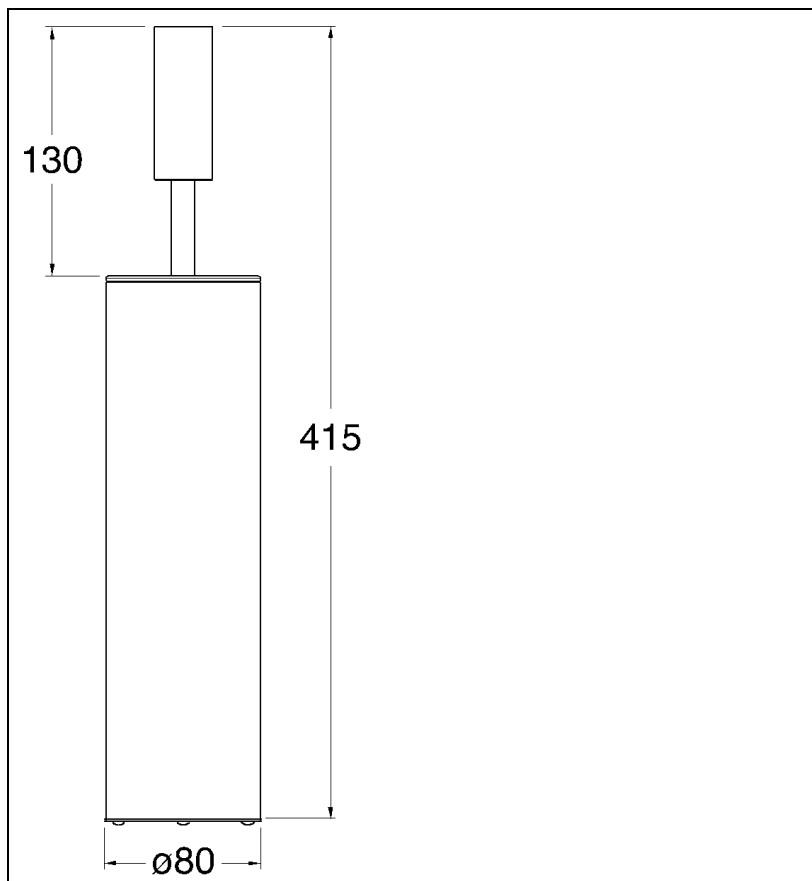

AX05028 : PORTE BALAI IX

CRISTINA
RUBINETTERIE
ondyna

28 > inox AISI 316 L

Caractéristiques

- Hauteur 422 mm
- Ø 80 mm
- Garantie 8 ans