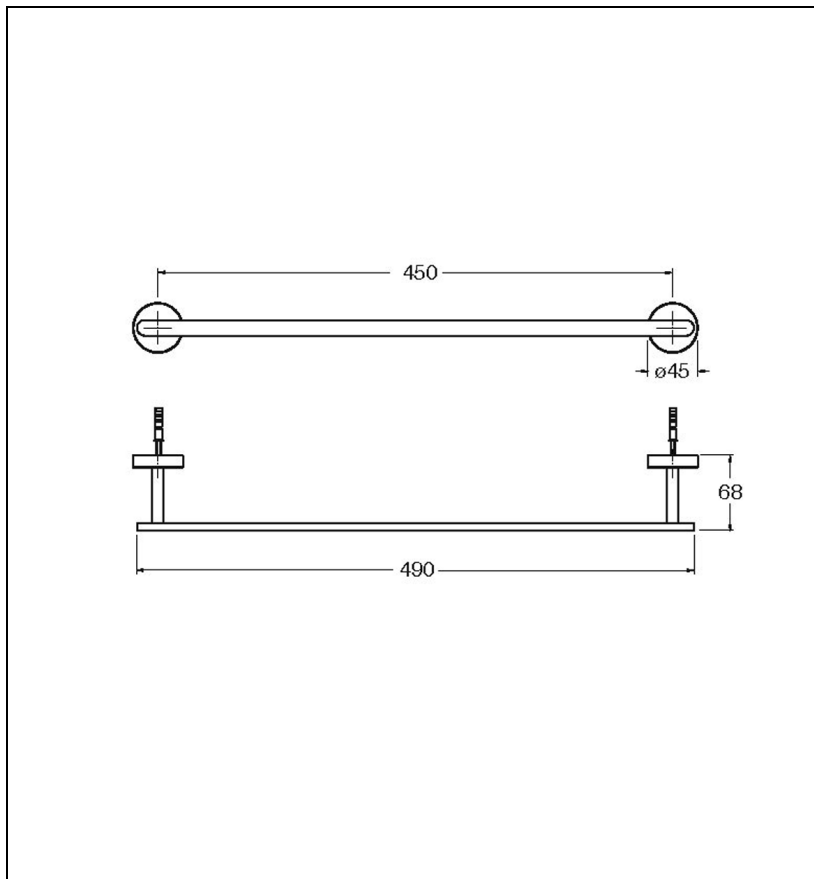

AX14528 : PORTE SERVIETTE UNIX

CRISTINA
RUBINETTERIE

ondyna

28 > inox AISI 316 L

Caractéristiques

- Longueur 45 cm
- Rosaces Ø 45 mm
- Saillie 68 mm
- Garantie 8 ans