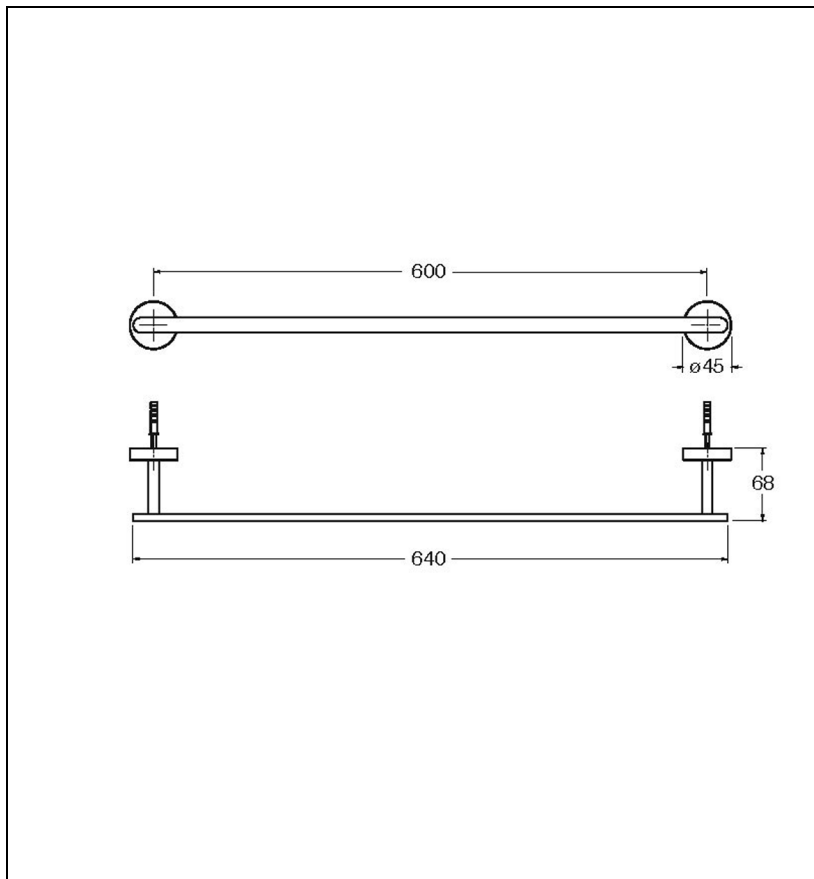

AX16028 : PORTE SERVIETTE UNIX

CRISTINA  
RUBINETTERIE

ondyna

28 > inox AISI 316 L

## Caractéristiques

- Longueur 60 cm
- Rosaces  $\varnothing$  45 mm
- Saillie 68 mm
- Garantie 8 ans