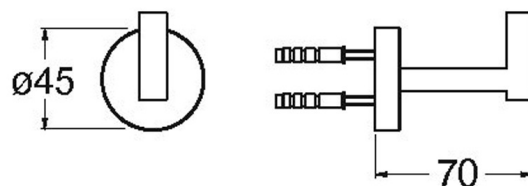

AX20128 : PATERE PIX

CRISTINA
RUBINETTERIE
ondyna

28 > inox AISI 316 L

Caractéristiques

- Rosace Ø 45 mm
- Saillie 70 mm
- Garantie 8 ans