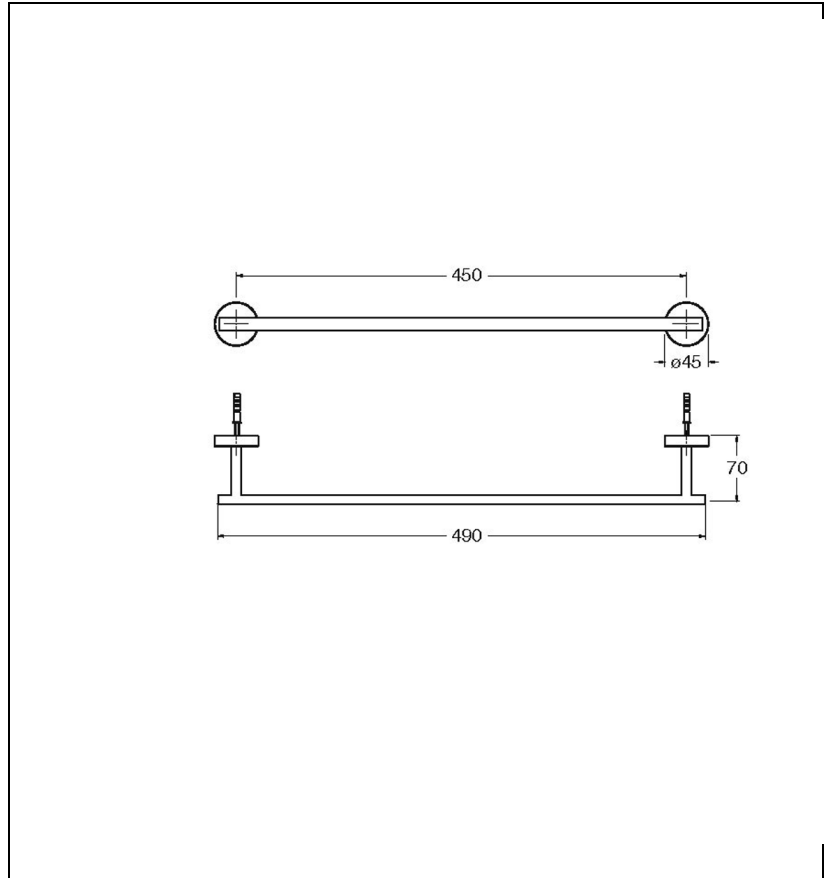

AX24528 : PORTE SERVIETTE PIX

CRISTINA  
RUBINETTERIE  
ondyna

## Caractéristiques

- Longueur 45 cm
- Rosaces  $\varnothing$  45 mm
- Saillie 70 mm
- Garantie 8 ans