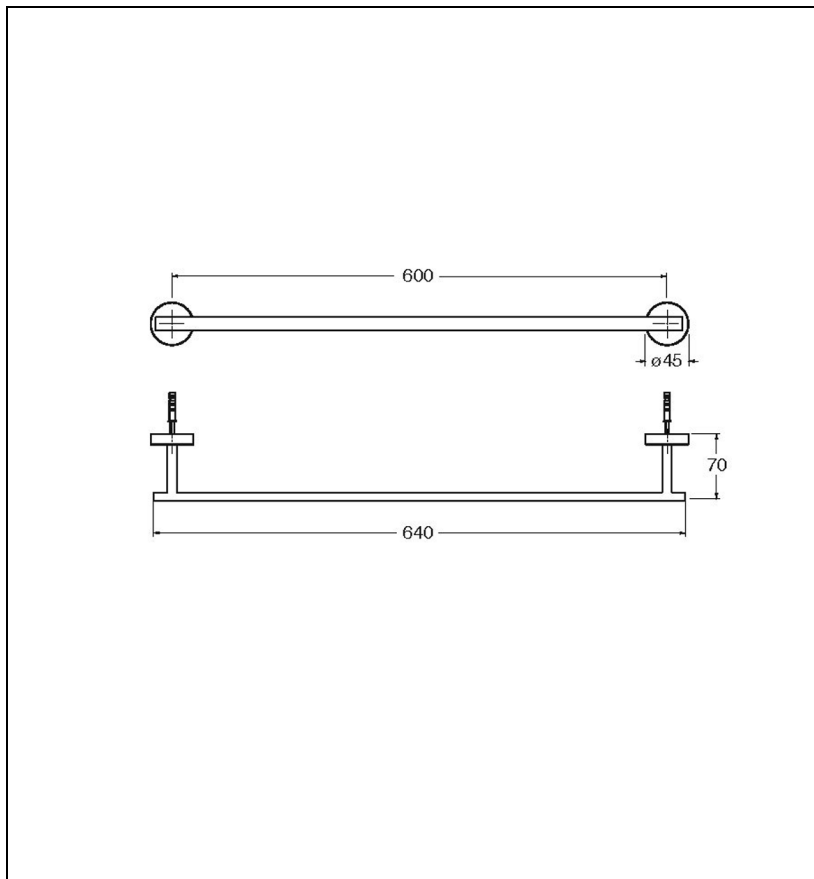

AX26028 : PORTE SERVIETTE PIX

CRISTINA
RUBINETTERIE

ondyna

28 > inox AISI 316 L

Caractéristiques

- Longueur 60 cm
- Rosaces Ø 45 mm
- Saillie 70 mm
- Garantie 8 ans