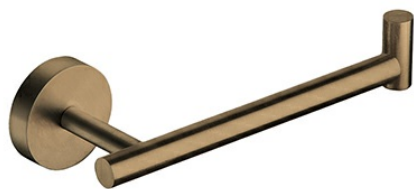

AX29034I : PORTE PAPIER INOX OR ROSE  
BROSSE PIEGA

34I > or rose brossé inox

## Caractéristiques

- Porte-papier
- Saillie 66 mm
- Largeur 148 mm
- Garantie 8 ans