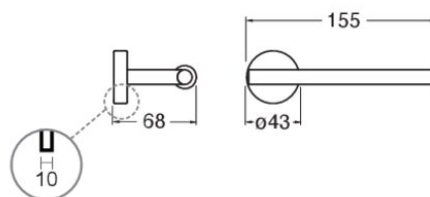

AX29034I : PORTE PAPIER INOX OR ROSE  
BROSSE PIEGA

34I > or rose brossé inox

## Caractéristiques

- Porte-papier
- Saillie 66 mm
- Largeur 148 mm
- Garantie 8 ans