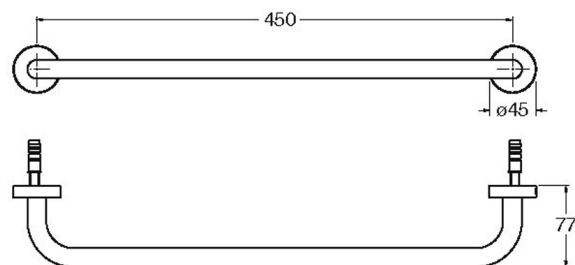

AX34528 : PORTE SERVIETTE IX

CRISTINA
RUBINETTERIE

ondyna

28 > inox AISI 316 L

Caractéristiques

- Longueur 45 cm
- Rosaces Ø 45 mm
- Saillie 77 mm
- Garantie 8 ans