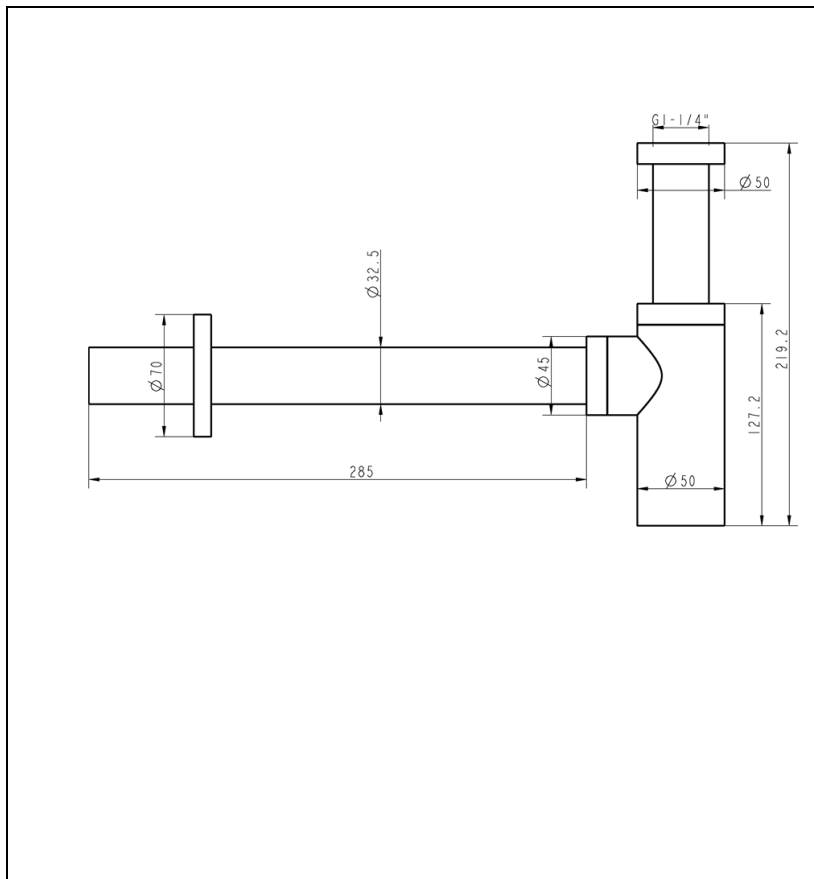

AX39328 : SIPHON LAVABO INOX 316 VIDAGE

CRISTINA
RUBINETTERIE

ondyna

28 > inox AISI 316 L

Caractéristiques

- en laiton, droit 33 cm, 1"1/4
- Largeur 335 mm
- Garantie 2 ans