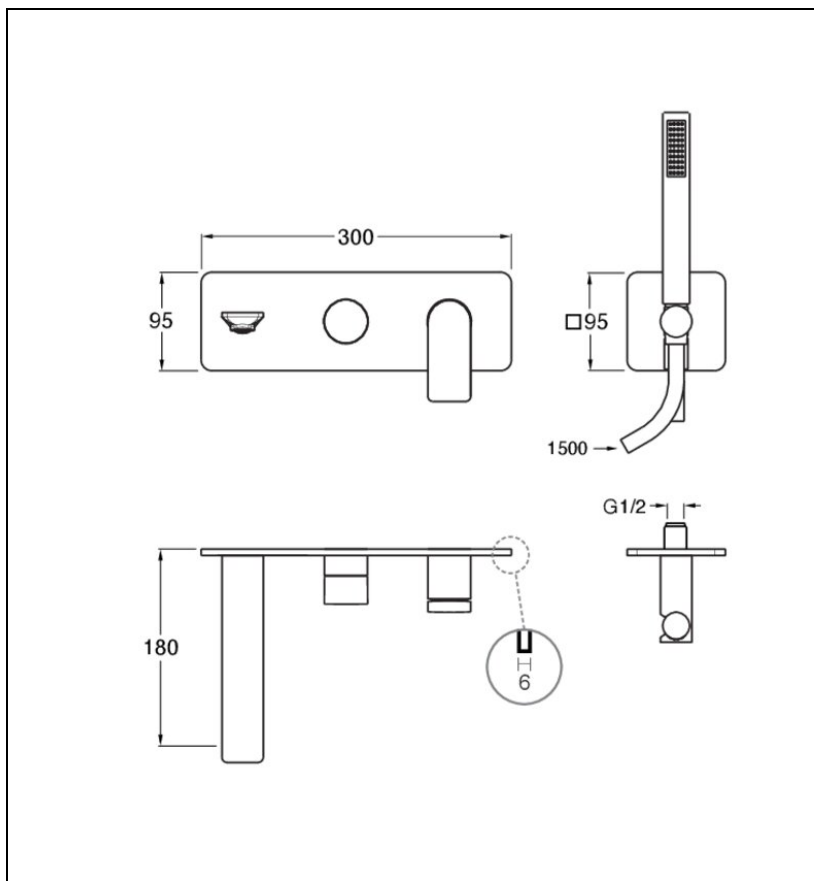

BA10213 : FACADE ENCASTRÉE BAIN DOUCHE 2 SORTIES BLACKMAT BLADE

CRISTINA
RUBINETTERIE
ondyna

13 > noir mat

Caractéristiques

- sans mécanisme, plaque laiton, flexible lisse 150 cm,
- ensemble douchette monojet 9l/min
- Saillie 180 mm
- Largeur 95 mm
- Nombre de sorties 2
- A installer avec box CS10000 ou CS10100
- Garantie 8 ans