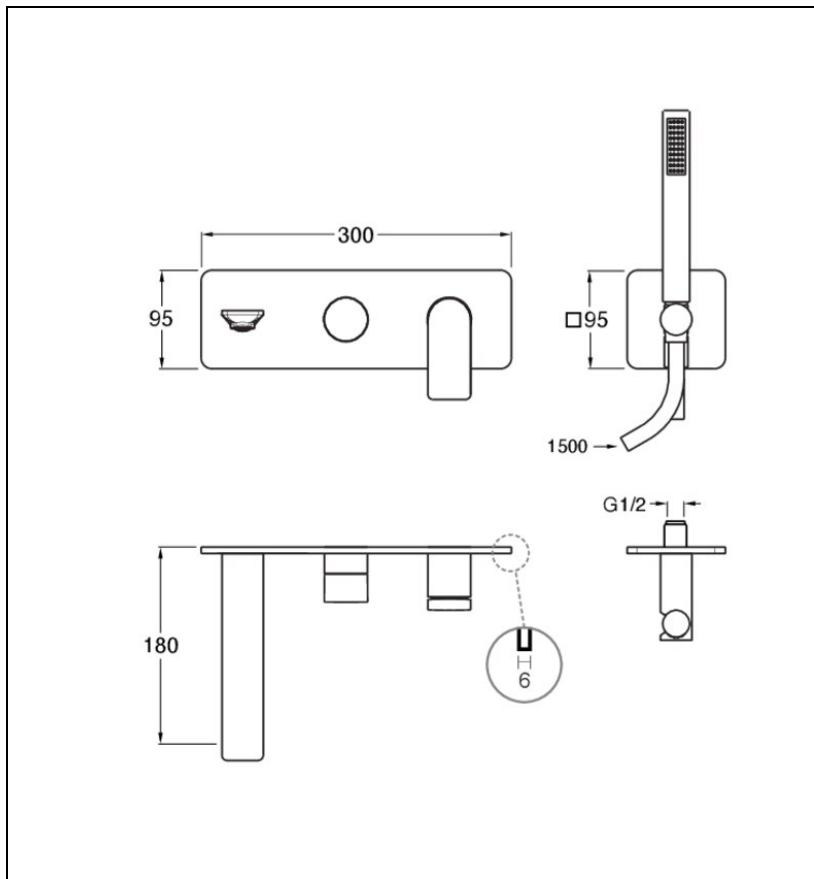

BA10234P : FACADE ENCASTRÉE BAIN DOUCHE 2 SORTIESOR ROSE BROSSÉ BLADE

CRISTINA
RUBINETTERIE
ondyna

34P > or rose brossé PVD

Caractéristiques

- sans mécanisme, plaque laiton, flexible lisse 150 cm,
- ensemble douchette monojet 9l/min
- Saillie 180 mm
- Largeur 95 mm
- Nombre de sorties 2
- A installer avec box CS10000 ou CS10100
- Garantie 8 ans