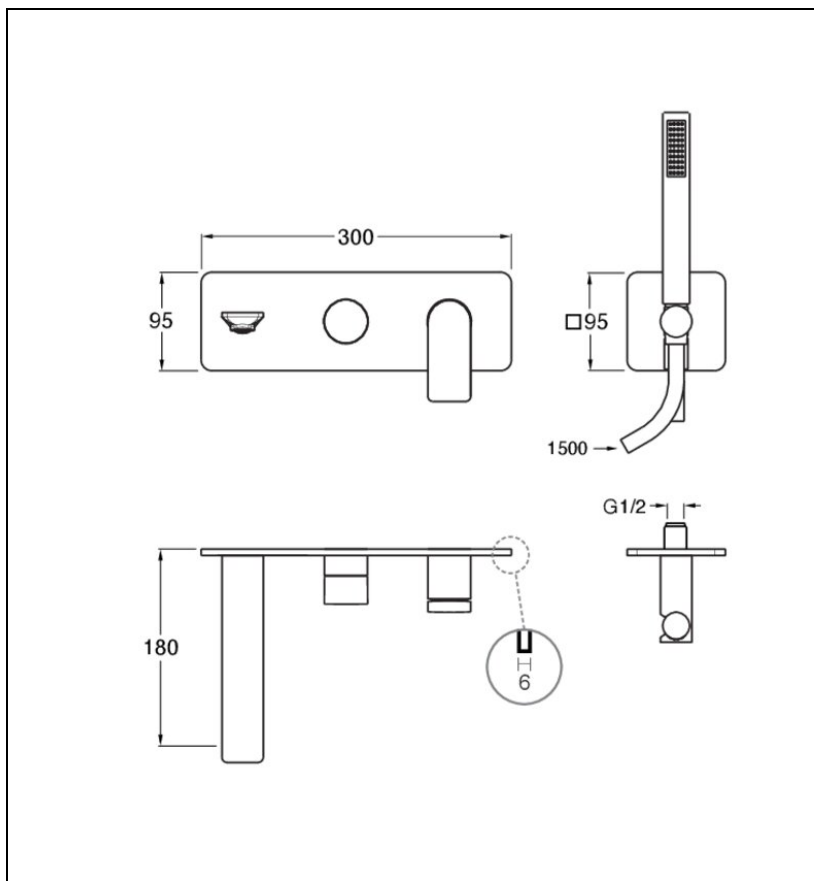

## BA10251 : FACADE ENCASTRÉE BAIN DOUCHE 2 SORTIES CHROMÉ BLADE

CRISTINA  
RUBINETTERIE  
ondyna

51 > chromé

## Caractéristiques

- sans mécanisme, plaque laiton, flexible lisse 150 cm,
- ensemble douchette monojet 9l/min
- Saillie 180 mm
- Largeur 95 mm
- Nombre de sorties 2
- A installer avec box CS10000 ou CS10100
- Garantie 8 ans