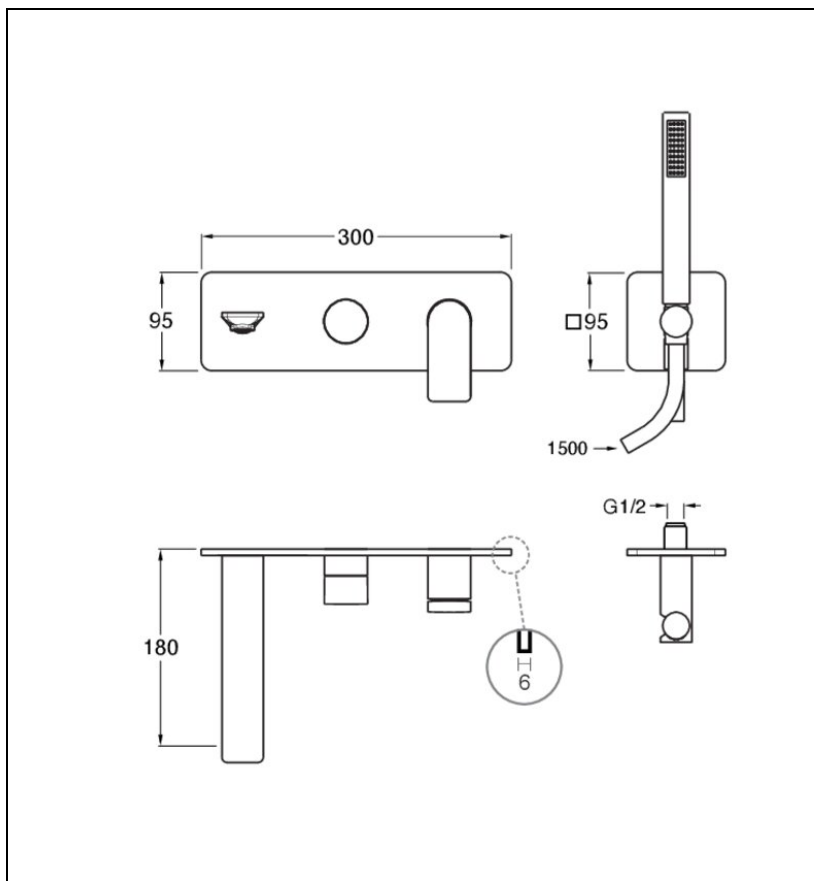

BA10275 : FACADE ENCASTRÉE BAIN DOUCHE 2 SORTIES CHROME NOIR BROSSE BLADE

CRISTINA
RUBINETTERIE
ondyna

75 > chromé noir brossé

Caractéristiques

- sans mécanisme, plaque laiton, flexible lisse 150 cm,
- ensemble douchette monojet 9l/min
- Saillie 180 mm
- Largeur 95 mm
- Nombre de sorties 2
- A installer avec box CS10000 ou CS10100
- Garantie 8 ans