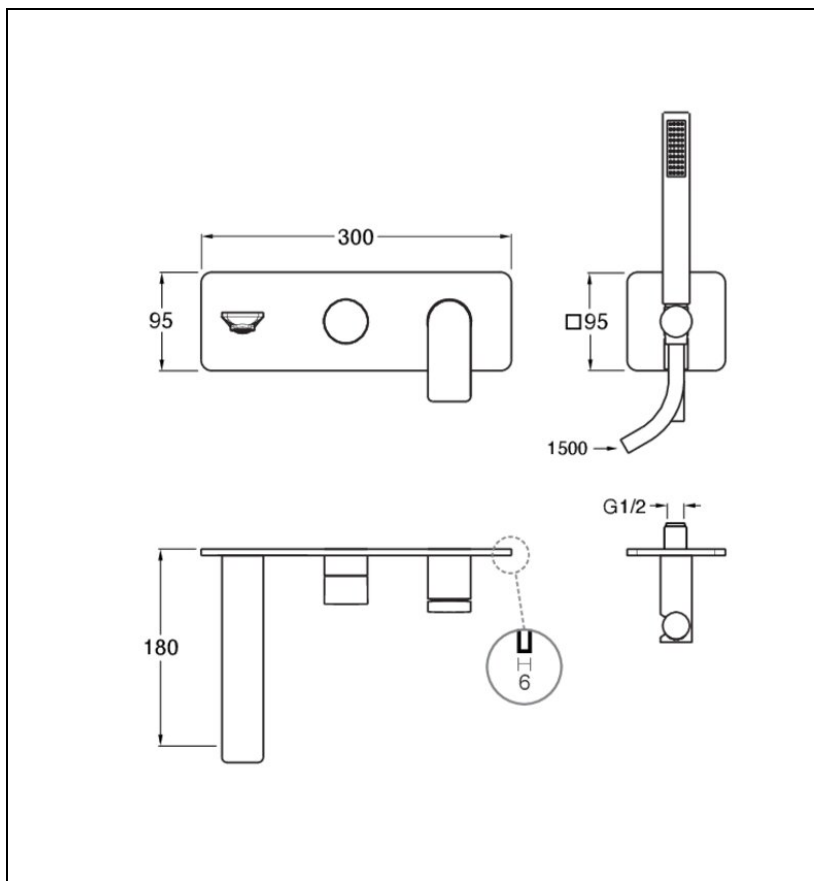

BA10277 : FACADE ENCASTRÉE BAIN DOUCHE 2 SORTIES METAL BROSSE BLADE

CRISTINA
RUBINETTERIE
ondyna

77 > métal brossé

Caractéristiques

- sans mécanisme, plaque laiton, flexible lisse 150 cm,
- ensemble douchette monojet 9l/min
- Hauteur 300 mm
- Saillie 180 mm
- Largeur 95 mm
- Nombre de sorties 2
- A installer avec box CS10000 ou CS10100
- Garantie 8 ans