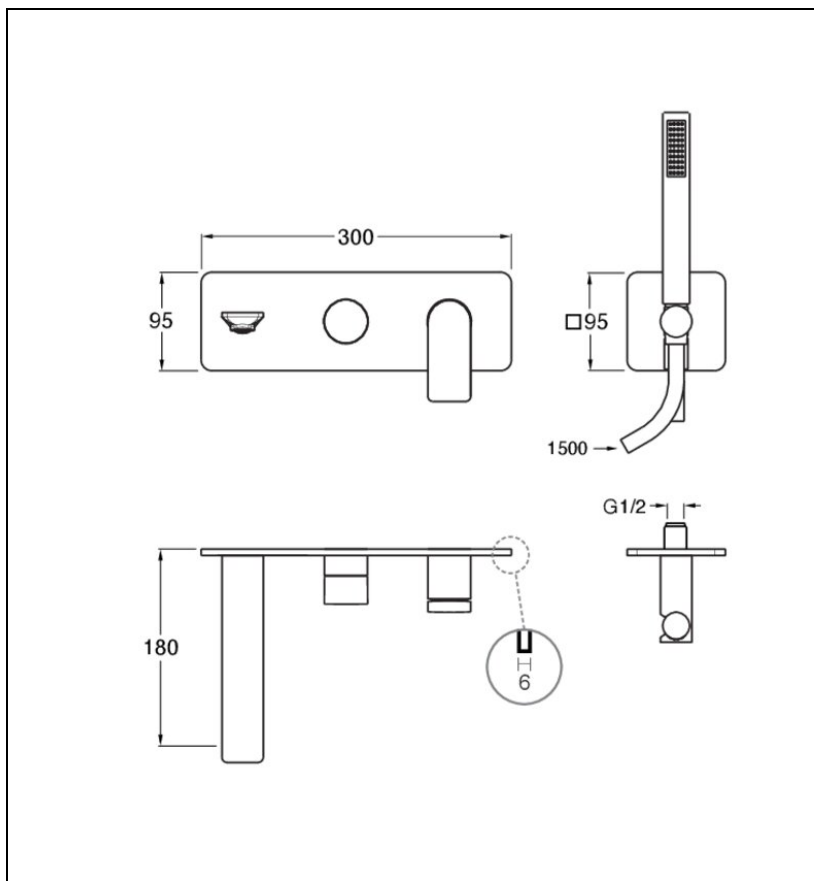

BA10277 : FACADE ENCASTRÉE BAIN DOUCHE 2 SORTIES METAL BROSSE BLADE

CRISTINA
RUBINETTERIE
ondyna

77 > métal brossé

Caractéristiques

- sans mécanisme, plaque laiton, flexible lisse 150 cm,
- ensemble douchette monojet 9l/min
- Saillie 180 mm
- Largeur 95 mm
- Nombre de sorties 2
- A installer avec box CS10000 ou CS10100
- Garantie 8 ans