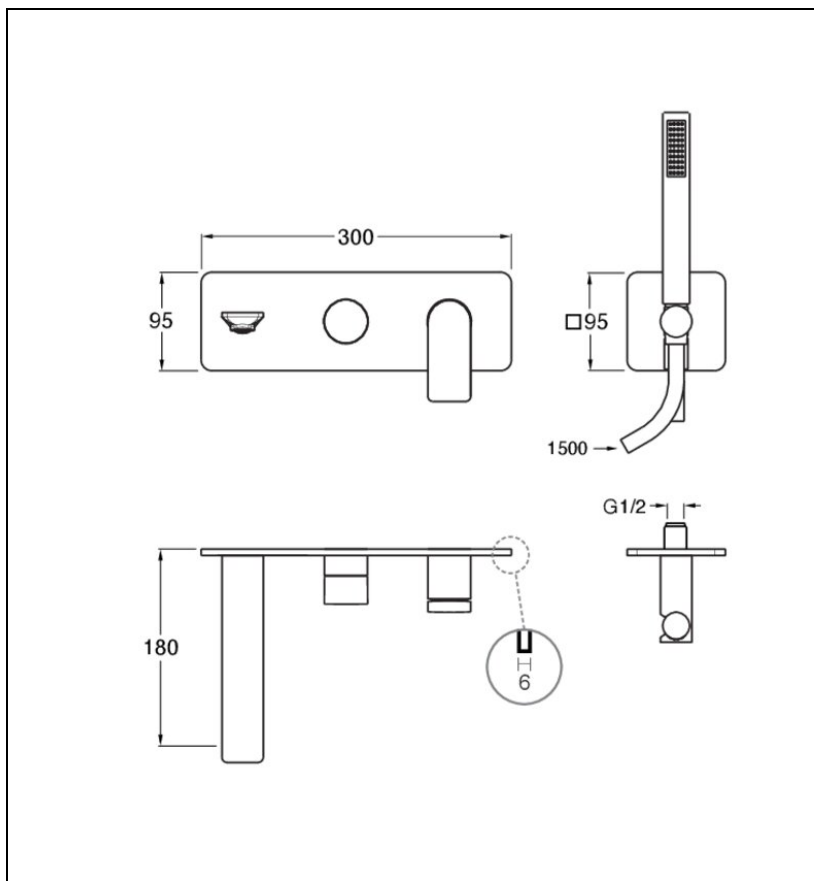

BA10296P : FACADE ENCASTRÉE BAIN DOUCHE 2 SORTIES OR BROSSE BLADE

CRISTINA
RUBINETTERIE
ondyna

96P > or brossé PVD

Caractéristiques

- sans mécanisme, plaque laiton, flexible lisse 150 cm,
- ensemble douchette monojet 9l/min
- Saillie 180 mm
- Largeur 95 mm
- Nombre de sorties 2
- A installer avec box CS10000 ou CS10100
- Garantie 8 ans