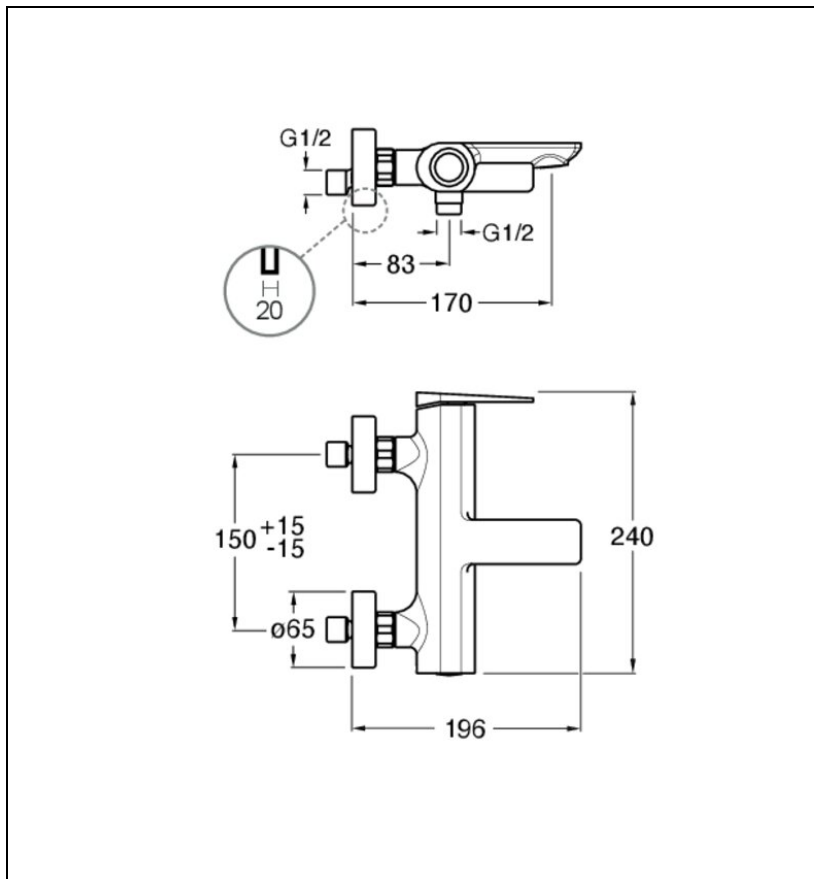

BA10713 : ROBINETTERIE MITIGEUR BAIN
DOUCHE MURAL BLADE BLACKMAT BLADE

13 > noir mat

Caractéristiques

- inverseur automatique bouton poussoir
- Saillie 196 mm
- Garantie 8 ans

ondyna.fr

7 ZAC de la Donnière - 69970 Marennes - France - Téléphone : +33 (0)4 72 78 85 10 - fax : +33 (0)0 72 78 85 11 - commandes@ondyna.fr