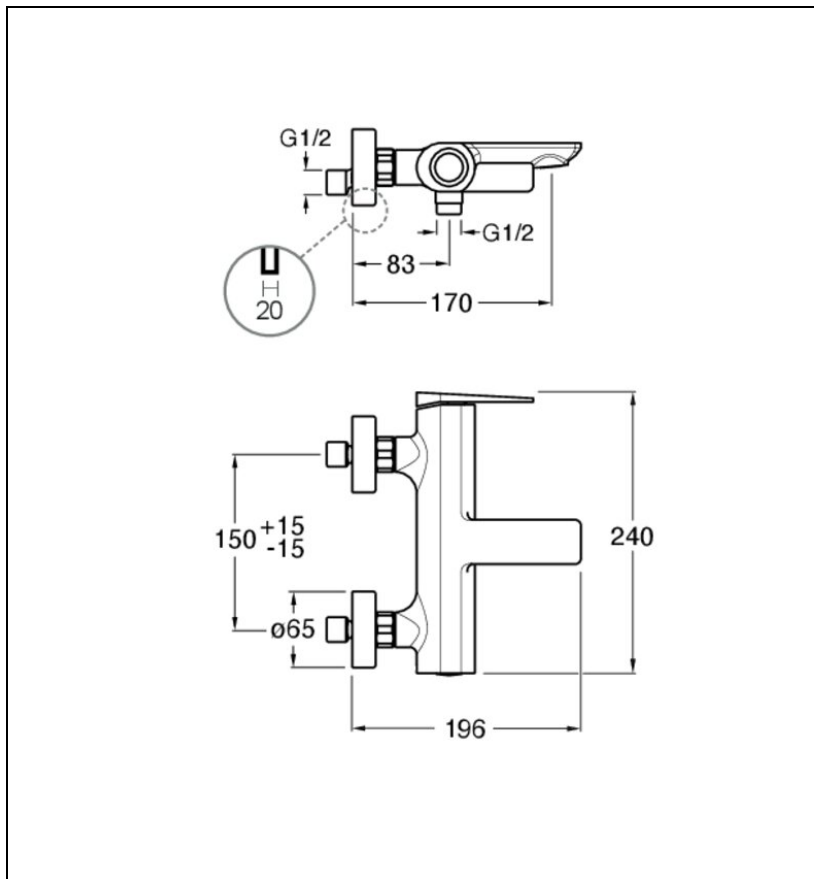

BA10713 : ROBINETTERIE MITIGEUR BAIN  
DOUCHE MURAL BLADE BLACKMAT BLADE

13 > noir mat

## Caractéristiques

- inverseur automatique bouton poussoir
- Saillie 196 mm
- Largeur 385 mm
- Garantie 8 ans