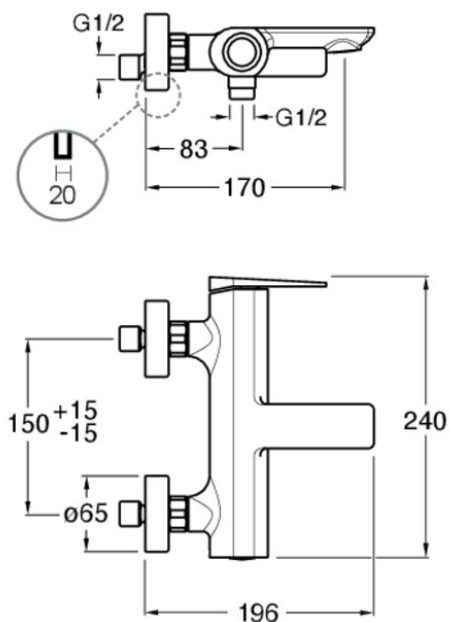

BA10734P : ROBINETTERIE MITIGEUR BAIN  
DOUCHE MURAL BLADE OR ROSE BROSSE  
BLADE

CRISTINA  
RUBINETTERIE  
ondyna

34P > or rose brossé PVD

## Caractéristiques

- inverseur automatique bouton poussoir
- Saillie 196 mm
- Largeur 385 mm
- Garantie 8 ans