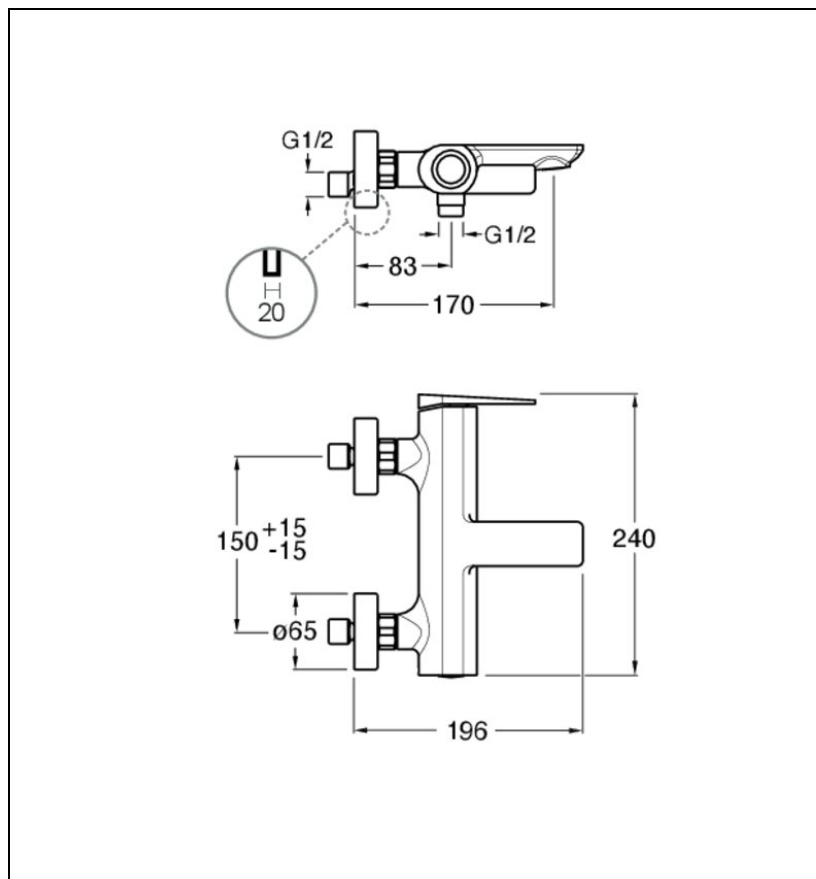

BA10751 : ROBINETTERIE MITIGEUR BAIN
DOUCHE MURAL CHROMÉ BLADE

51 > chromé

Caractéristiques

- inverseur automatique bouton poussoir
- Saillie 196 mm
- Largeur 385 mm
- Garantie 8 ans

ondyna.fr

7 ZAC de la Donnière - 69970 Marennes - France - Téléphone : +33 (0)4 72 78 85 10 - fax : +33 (0)0 72 78 85 11 - commandes@ondyna.fr