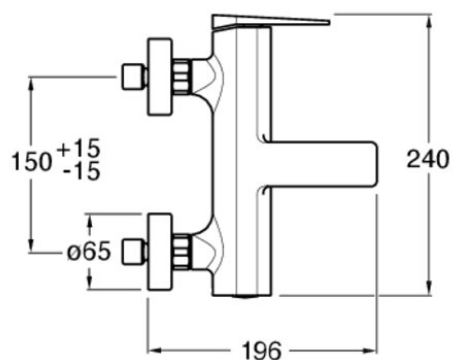

BA10775 : ROBINETTERIE MITIGEUR BAIN  
DOUCHE MURAL BLADE CHROME NOIR BROSSE  
BLADE

CRISTINA  
RUBINETTERIE  
ondyna

75 > chromé noir brossé

## Caractéristiques

- inverseur automatique bouton poussoir
- Saillie 196 mm
- Garantie 8 ans