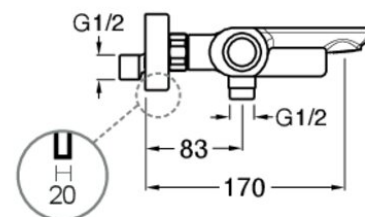

BA10775 : ROBINETTERIE MITIGEUR BAIN
DOUCHE MURAL BLADE CHROME NOIR BROSSE
BLADE

CRISTINA
RUBINETTERIE
ondyna

75 > chromé noir brossé

Caractéristiques

- inverseur automatique bouton poussoir
- Saillie 196 mm
- Largeur 385 mm
- Garantie 8 ans