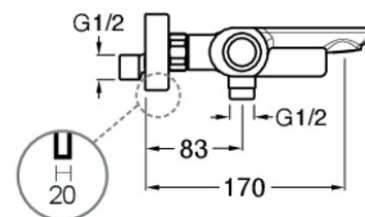

BA10775 : ROBINETTERIE MITIGEUR BAIN  
DOUCHE MURAL BLADE CHROME NOIR BROSSE  
BLADE

CRISTINA  
RUBINETTERIE  
ondyna

75 > chromé noir brossé

## Caractéristiques

- inverseur automatique bouton poussoir
- Saillie 196 mm
- Garantie 8 ans