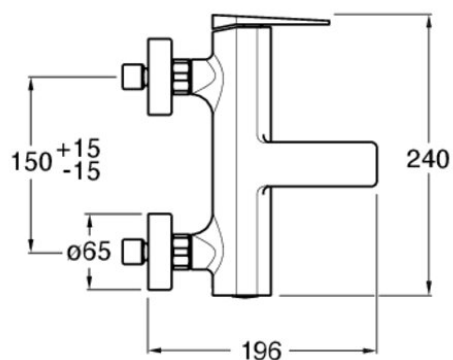

BA10775 : ROBINETTERIE MITIGEUR BAIN
DOUCHE MURAL BLADE CHROME NOIR BROSSE
BLADE

CRISTINA
RUBINETTERIE
ondyna

75 > chromé noir brossé

Caractéristiques

- inverseur automatique bouton poussoir
- Saillie 196 mm
- Largeur 385 mm
- Garantie 8 ans