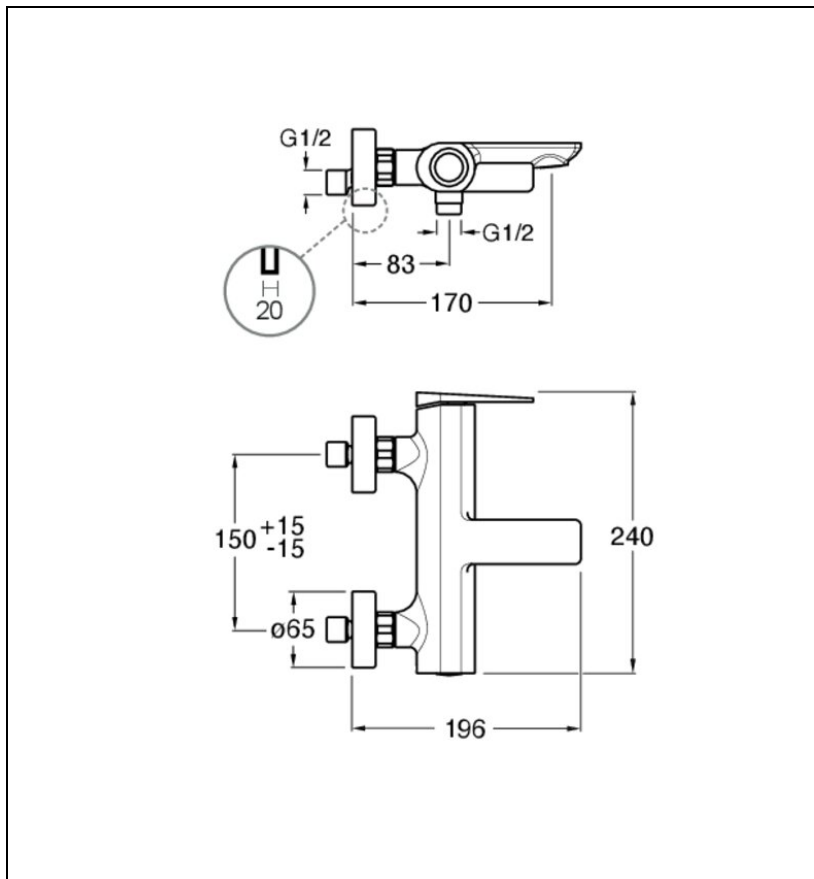

BA10777 : ROBINETTERIE MITIGEUR BAIN  
DOUCHE MURAL BLADE METAL BROSSE BLADE

77 > métal brossé

## Caractéristiques

- inverseur automatique bouton poussoir
- Saillie 196 mm
- Largeur 385 mm
- Garantie 8 ans

ondyna.fr

7 ZAC de la Donnière - 69970 Marennes - France - Téléphone : +33 (0)4 72 78 85 10 - fax : +33 (0)0 72 78 85 11 - commandes@ondyna.fr