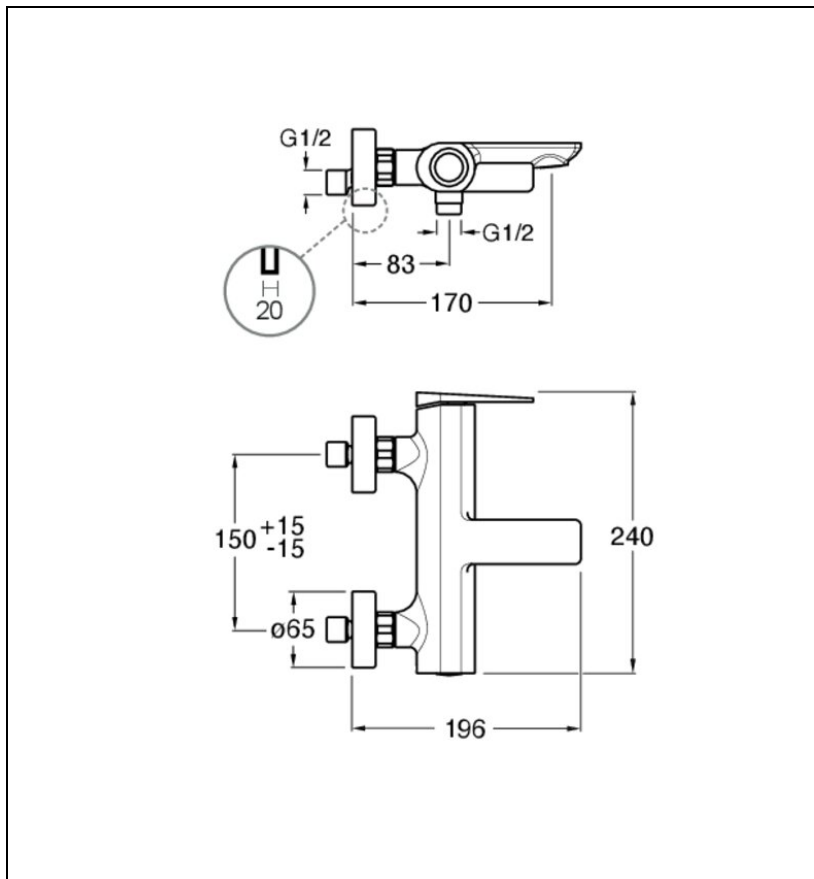

BA10796P : ROBINETTERIE MITIGEUR BAIN
DOUCHE MURAL BLADE OR BROSSE BLADE

96P > or brossé PVD

Caractéristiques

- inverseur automatique bouton poussoir
- Saillie 196 mm
- Largeur 385 mm
- Garantie 8 ans