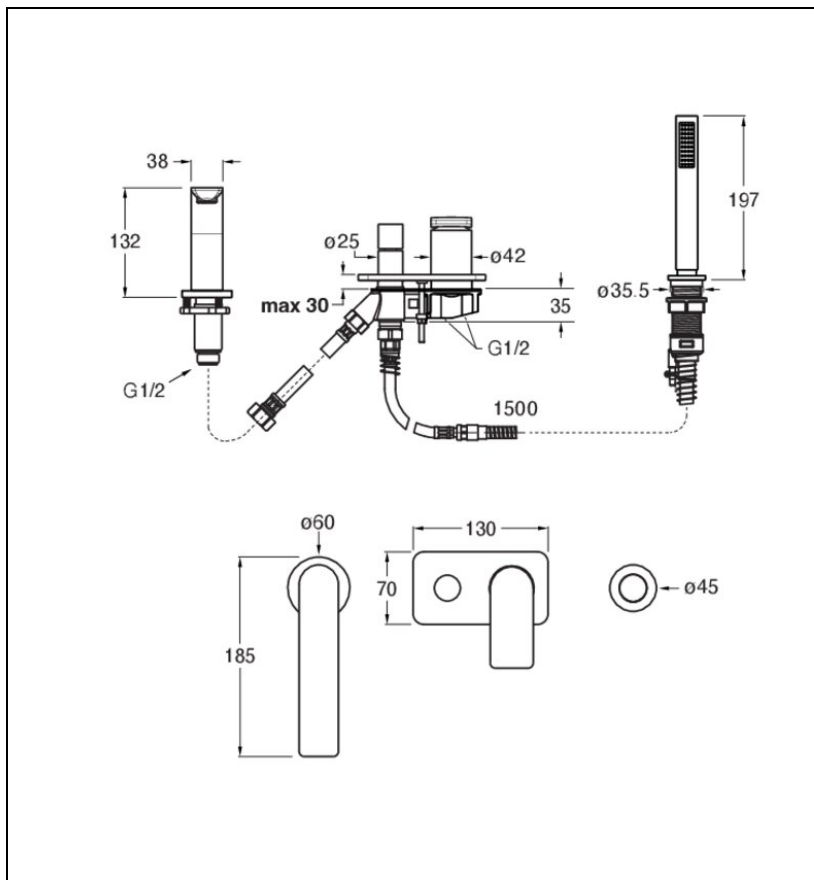

BA18113 : ROBINETTERIE MITIGEUR BAIN-  
DOUCHE 4 TROUS SUR GORGE BLADE  
BLACKMAT BLADE

CRISTINA  
RUBINETTERIE  
ondyna

13 > noir mat

## Caractéristiques

- livré COMPLET, plaque laiton 130 x 70 mm
- épaisseur max d'installation 35 mm,
- douche 9 l/min anticalcaire extractible sur système FOLLOW ME®
- Saillie 185 mm
- Largeur 600 mm
- Garantie 8 ans