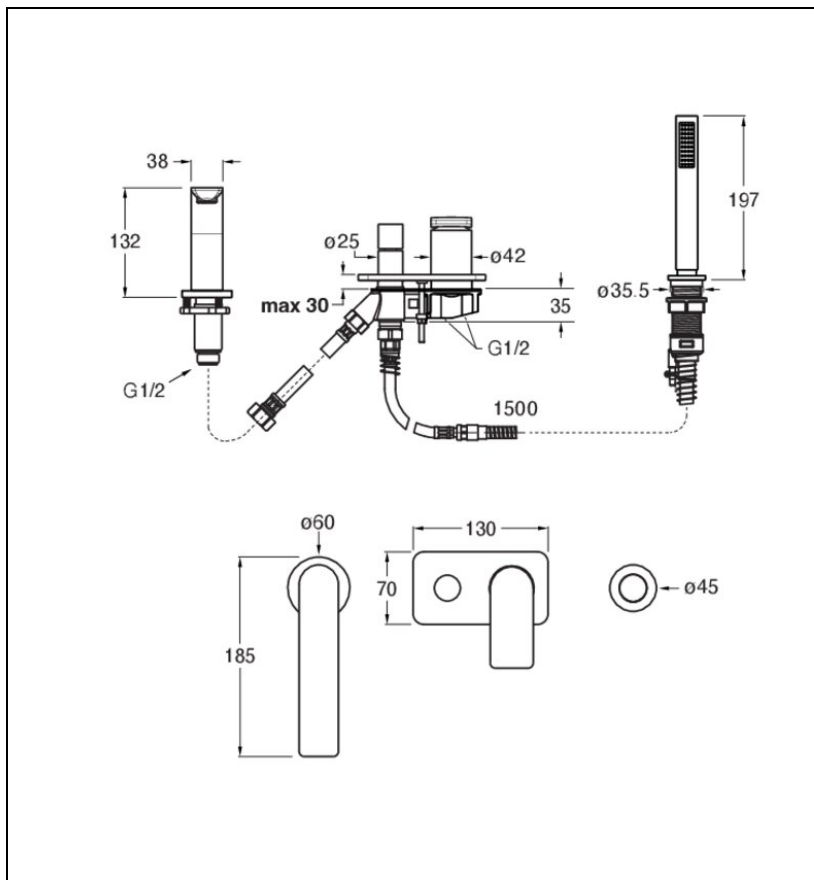

BA18134P : ROBINETTERIE MITIGEUR BAIN-DOUCHE 4 TROUS SUR GORGE OR ROSE BROSSE BLADE

CRISTINA
RUBINETTERIE
ondyna

34P > or rose brossé PVD

Caractéristiques

- livré COMPLET, plaque laiton 130 x 70 mm
- épaisseur max d'installation 35 mm,
- douche 9 l/min anticalcaire extractible sur système FOLLOW ME®
- Saillie 185 mm
- Largeur 600 mm
- Garantie 8 ans