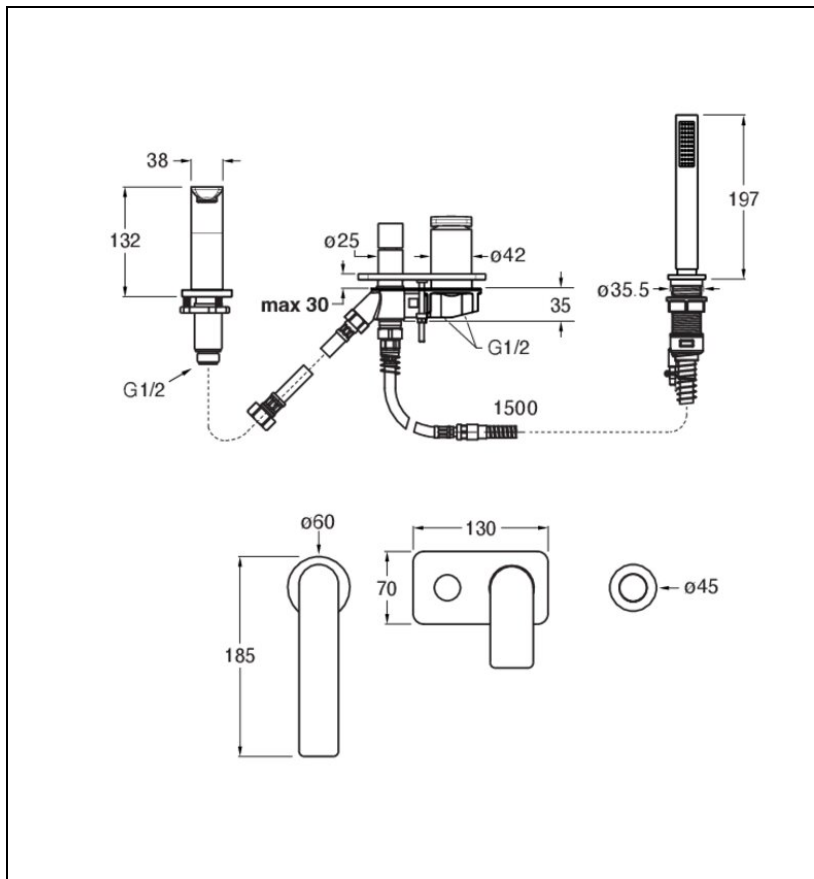

BA18151 : ROBINETTERIE MITIGEUR BAIN-DOUCHE 4 TROUS SUR GORGE CHROMÉ BLADE

CRISTINA
RUBINETTERIE
ondyna

51 > chromé

Caractéristiques

- livré COMPLET, plaque laiton 130 x 70 mm
- épaisseur max d'installation 35 mm,
- douche 9 l/min anticalcaire extricable sur système FOLLOW ME®
- Saillie 185 mm
- Largeur 600 mm
- Garantie 8 ans