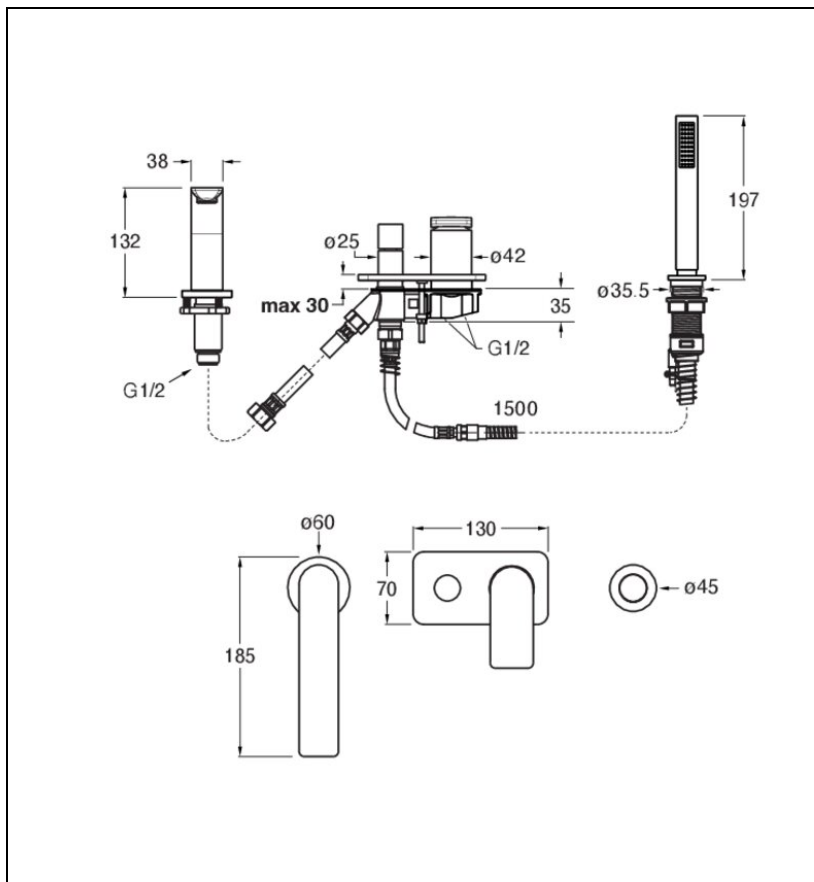

BA18175 : ROBINETTERIE MITIGEUR BAIN-
DOUCHE 4 TROUS SUR GORGE CHROME NOIR
BROSS BLADE

CRISTINA
RUBINETTERIE
ondyna

75 > chromé noir brossé

Caractéristiques

- livré COMPLET, plaque laiton 130 x 70 mm
- épaisseur max d'installation 35 mm,
- douche 9 l/min anticalcaire extractible sur système FOLLOW ME®
- Saillie 185 mm
- Largeur 600 mm
- Garantie 8 ans