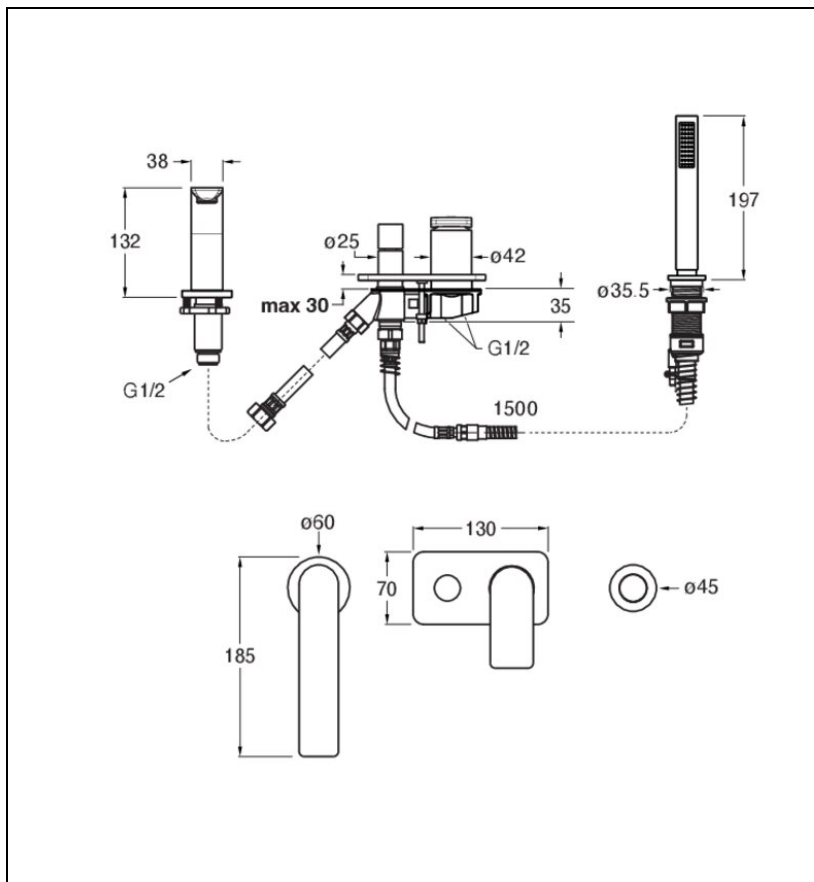

BA18177 : ROBINETTERIE MITIGEUR BAIN-DOUCHE 4 TROUS SUR GORGE METAL BROSSE BLADE

CRISTINA
RUBINETTERIE
ondyna

77 > métal brossé

Caractéristiques

- livré COMPLET, plaque laiton 130 x 70 mm
- épaisseur max d'installation 35 mm,
- douche 9 l/min anticalcaire extractible sur système FOLLOW ME®
- Saillie 185 mm
- Largeur 600 mm
- Garantie 8 ans