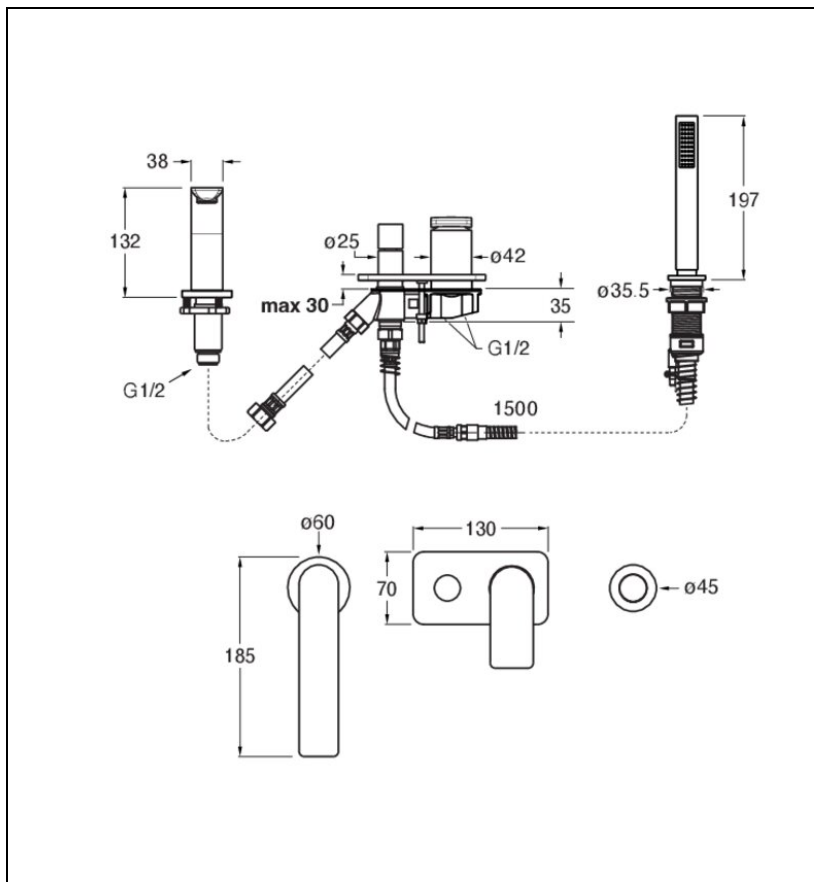

BA18177 : ROBINETTERIE MITIGEUR BAIN-DOUCHE 4 TROUS SUR GORGE METAL BROSSE BLADE

CRISTINA
RUBINETTERIE
ondyna

77 > métal brossé

Caractéristiques

- livré COMPLET, plaque laiton 130 x 70 mm
- épaisseur max d'installation 35 mm,
- douche 9 l/min anticalcaire extractible sur système FOLLOW ME®
- Saillie 185 mm
- Garantie 8 ans