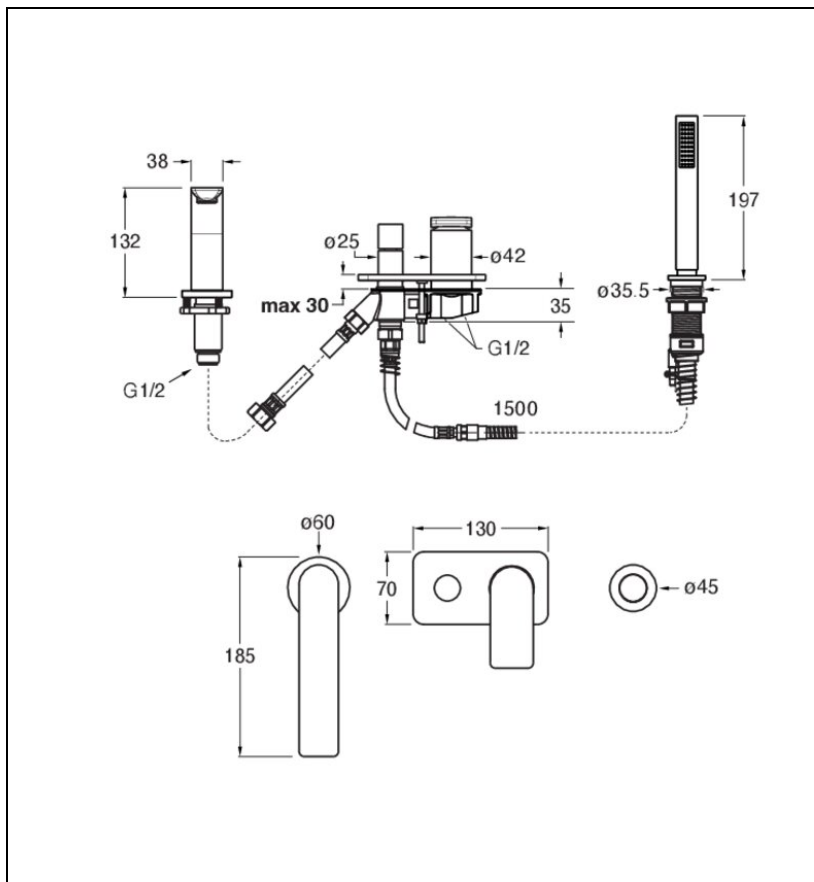

BA18196P : ROBINETTERIE MITIGEUR BAIN-DOUCHE 4 TROUS SUR GORGE BLADE OR BROSSE BLADE

Caractéristiques

- livré COMPLET, plaque laiton 130 x 70 mm
- épaisseur max d'installation 35 mm,
- douche 9 l/min anticalcaire extractible sur système FOLLOW ME®
- Saillie 185 mm
- Largeur 600 mm
- Garantie 8 ans