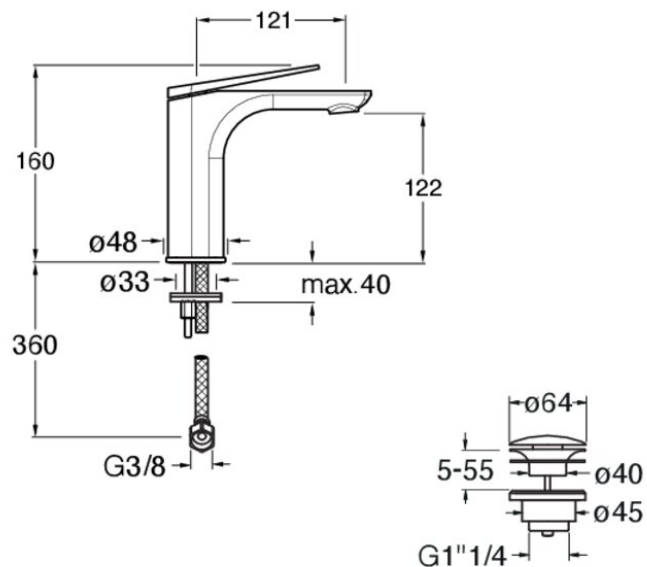

BA22013 : ROBINETTERIE MITIGEUR LAVABO
REGULAR AVEC VIDAGE UP&DOWN BLACKMAT
BLADE

CRISTINA
RUBINETTERIE
ondyna

13 > noir mat

Caractéristiques

- aérateur anticalcaire économie d'eau 5l/min
- flexibles inox anti-torsion pour installation facilitée
- Hauteur 160 mm
- Saillie 121 mm
- Hauteur sous bec 122 mm
- Largeur 193 mm
- Vidage bonde up&down laiton
- Garantie 8 ans