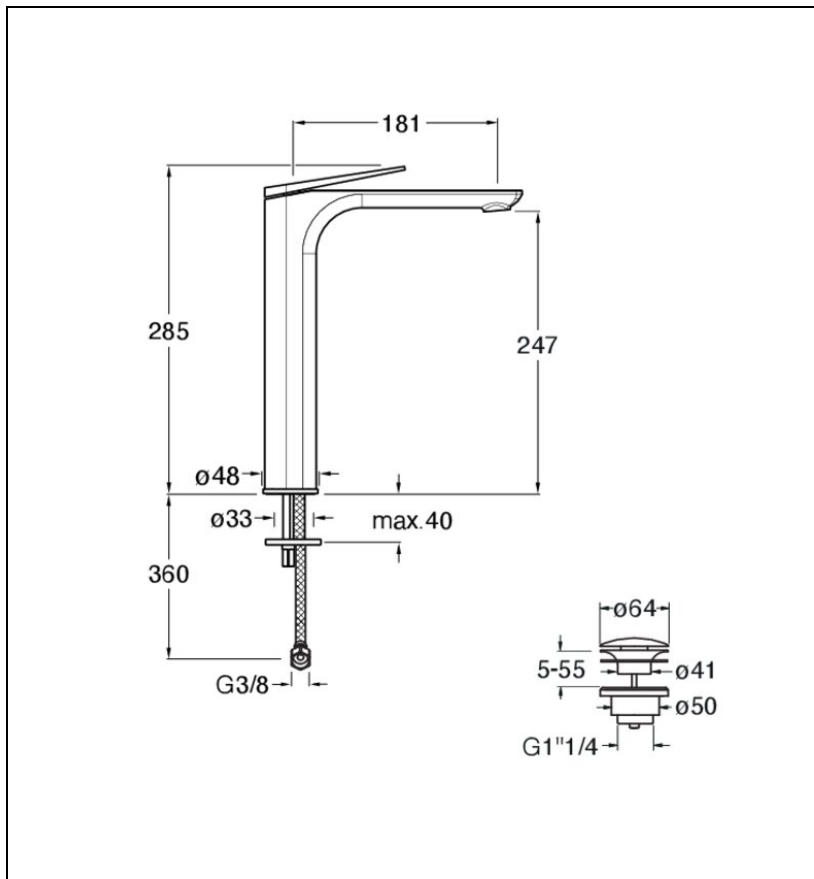

BA22251 : ROBINETTERIE MITIGEUR LAVABO  
HAUT AVEC VIDAGE UP&DOWN CHROMÉ BLADE

CRISTINA  
RUBINETTERIE  
ondyna

51 > chromé

## Caractéristiques

- aérateur anticalcaire économie d'eau 5l/min
- flexibles inox anti-torsion pour installation facilitée
- Hauteur 285 mm
- Saillie 181 mm
- Hauteur sous bec 247 mm
- Largeur 288 mm
- Vidage bonde up&down laiton
- Garantie 8 ans