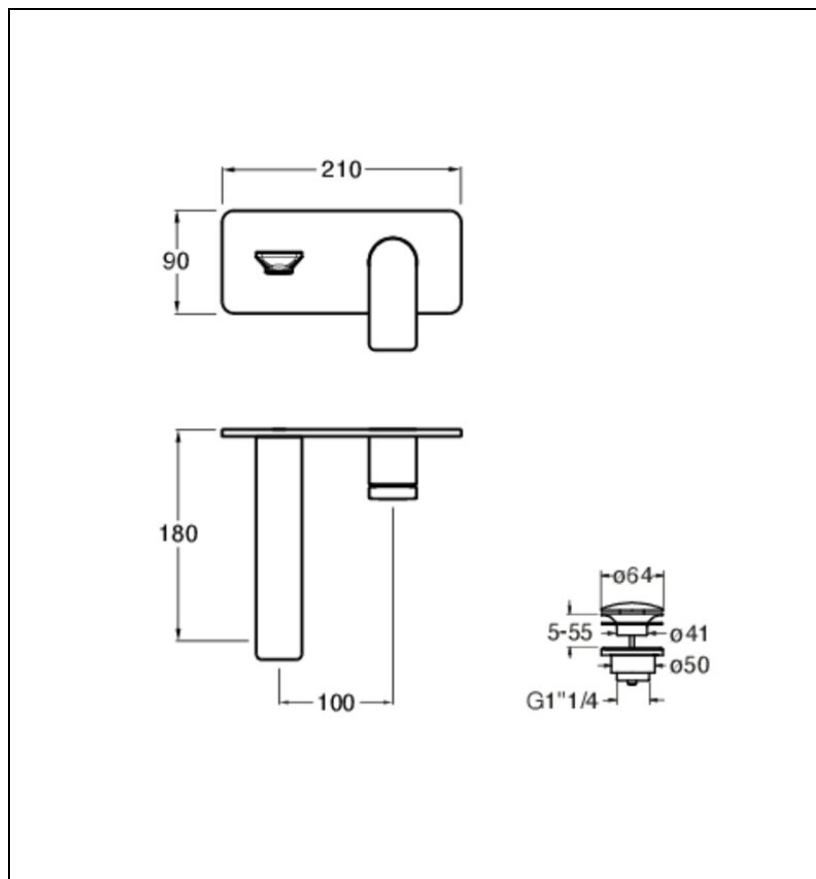

BA25613 : FAÇADE MITIGEUR LAVABO
ENCASTRÉ AC PLAQUE BLACKMAT BLADE

13 > noir mat

Caractéristiques

- sans mécanisme, plaque laiton
- aérateur anticalcaire économie d'eau 5l/min
- Hauteur 90 mm
- Saillie 180 mm
- Largeur 210 mm
- Vidage bonde up&down laiton
- A installer avec box CS20000 ou CS20100
- Garantie 8 ans