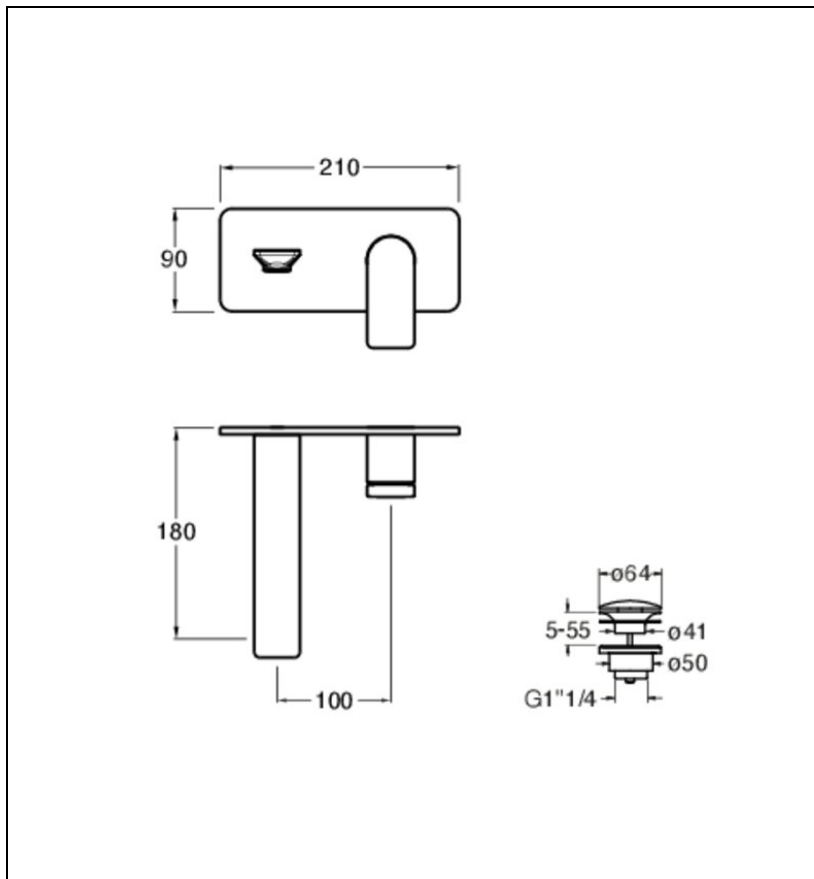

BA25675 : FAÇADE MITIGEUR LAVABO
ENCASTRÉ CHROME NOIR BROSS BLADE

75 > chromé noir brossé

Caractéristiques

- sans mécanisme, plaque laiton
- aérateur anticalcaire économie d'eau 5l/min
- Hauteur 90 mm
- Saillie 180 mm
- Largeur 210 mm
- Vidage bonde up&down laiton
- A installer avec box CS20000 ou CS20100
- Garantie 8 ans