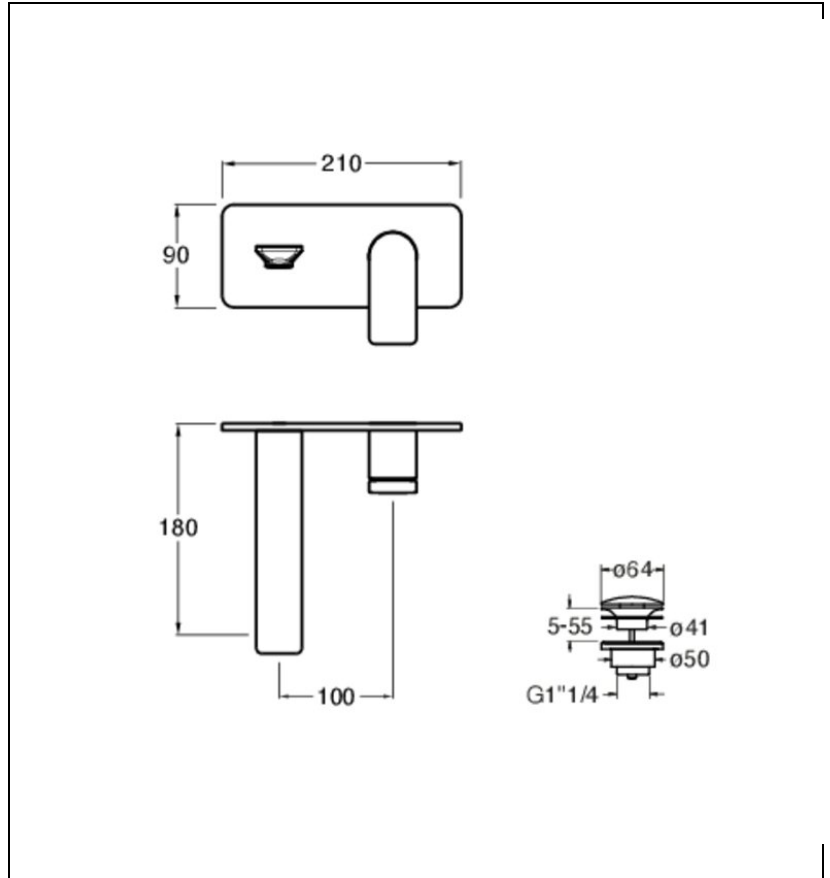

BA25677 : FAÇADE MITIGEUR LAVABO  
ENCASTRÉ METAL BROSSE BLADE

77 > métal brossé

## Caractéristiques

- sans mécanisme, plaque laiton
- aérateur anticalcaire économie d'eau 5l/min
- Hauteur 90 mm
- Saillie 180 mm
- Largeur 210 mm
- Vidage bonde up&down laiton
- A installer avec box CS20000 ou CS20100
- Garantie 8 ans