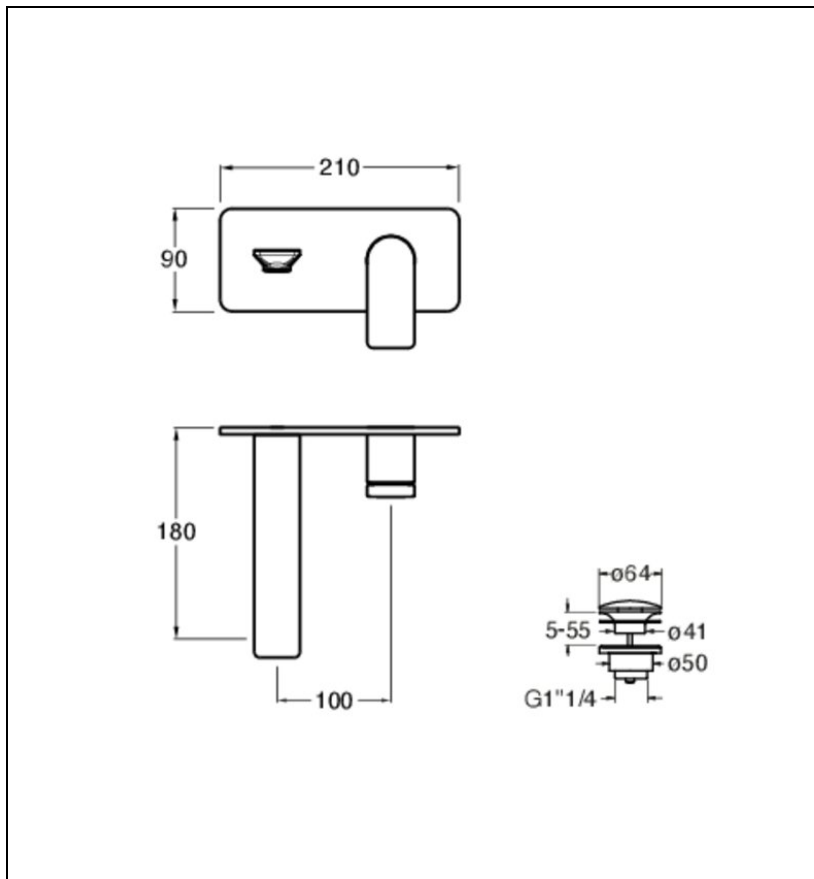

## BA25696P : FAÇADE MITIGEUR LAVABO ENCASTRÉ OR BROSSE BLADE

CRISTINA  
RUBINETTERIE  
ondyna

96P > or brossé PVD

## Caractéristiques

- sans mécanisme, plaque laiton
- aérateur anticalcaire économie d'eau 5l/min
- Hauteur 90 mm
- Saillie 180 mm
- Largeur 210 mm
- Vidage bonde up&down laiton
- A installer avec box CS20000 ou CS20100
- Garantie 8 ans