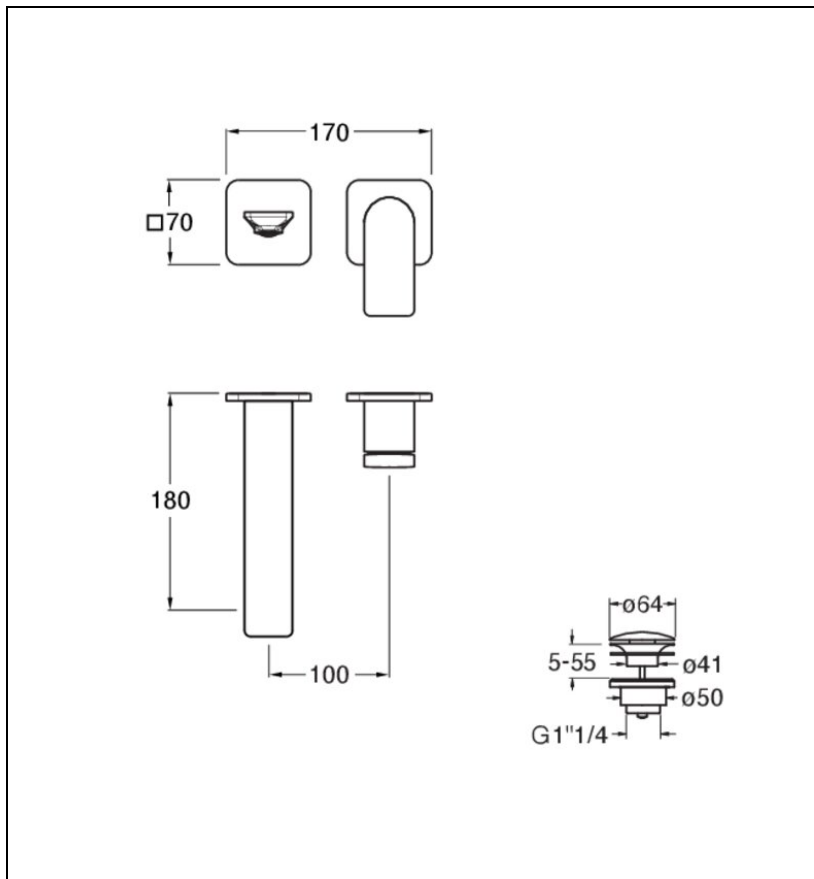

## BA25713 : FACADE LAVABO ENCASTRÉ REGULAR 2 TROUS BLACKMAT BLADE

CRISTINA  
RUBINETTERIE  
ondyna

13 > noir mat

## Caractéristiques

- sans mécanisme, rosaces 70 x 70 mm
- aérateur anticalcaire économie d'eau 5l/min
- Hauteur 70 mm
- Saillie 180 mm
- Largeur 240 mm
- Vidage bonde up&down laiton
- A installer avec box CS20000 ou CS20100
- Garantie 8 ans