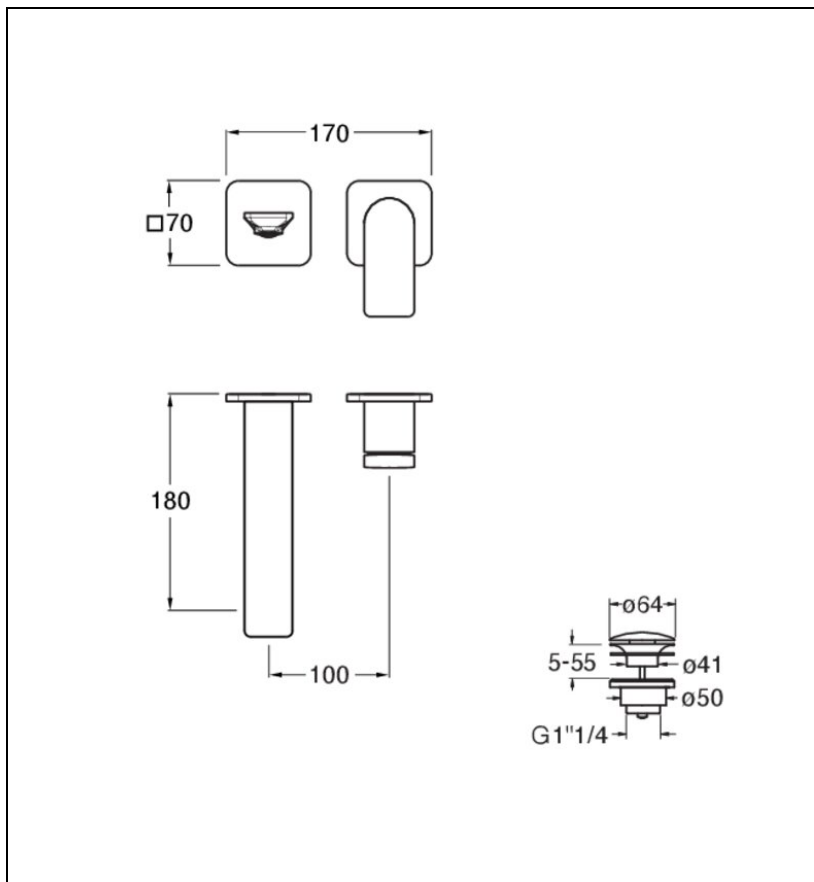

BA25775 : FACADE LAVABO ENCASTRÉ  
REGULAR 2 TROUS CHROME NOIR BROSSE  
BLADE

CRISTINA  
RUBINETTERIE  
ondyna

75 > chromé noir brossé

## Caractéristiques

- sans mécanisme, rosaces 70 x 70 mm
- aérateur anticalcaire économie d'eau 5l/min
- Hauteur 70 mm
- Saillie 180 mm
- Largeur 240 mm
- Vidage bonde up&down laiton
- A installer avec box CS20000 ou CS20100
- Garantie 8 ans