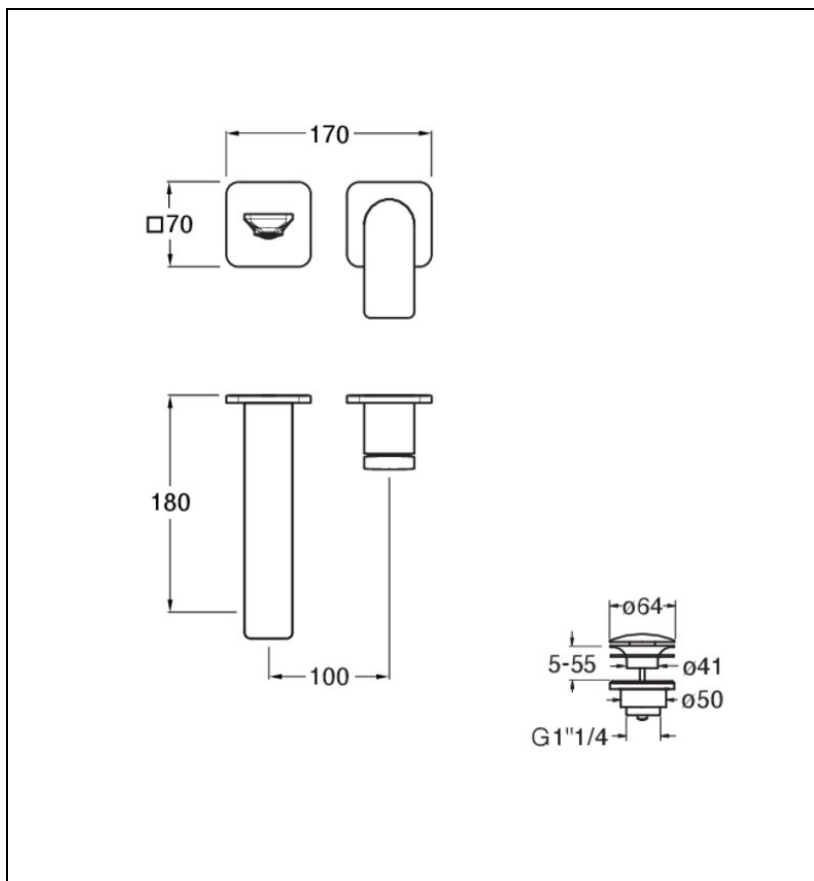

BA25777 : FACADE LAVABO ENCASTRÉ REGULAR 2 TROUS METAL BROSSE BLADE

CRISTINA
RUBINETTERIE
ondyna

77 > métal brossé

Caractéristiques

- sans mécanisme, rosaces 70 x 70 mm
- aérateur anticalcaire économie d'eau 5l/min
- Hauteur 70 mm
- Saillie 180 mm
- Largeur 240 mm
- Vidage bonde up&down laiton
- A installer avec box CS20000 ou CS20100
- Garantie 8 ans