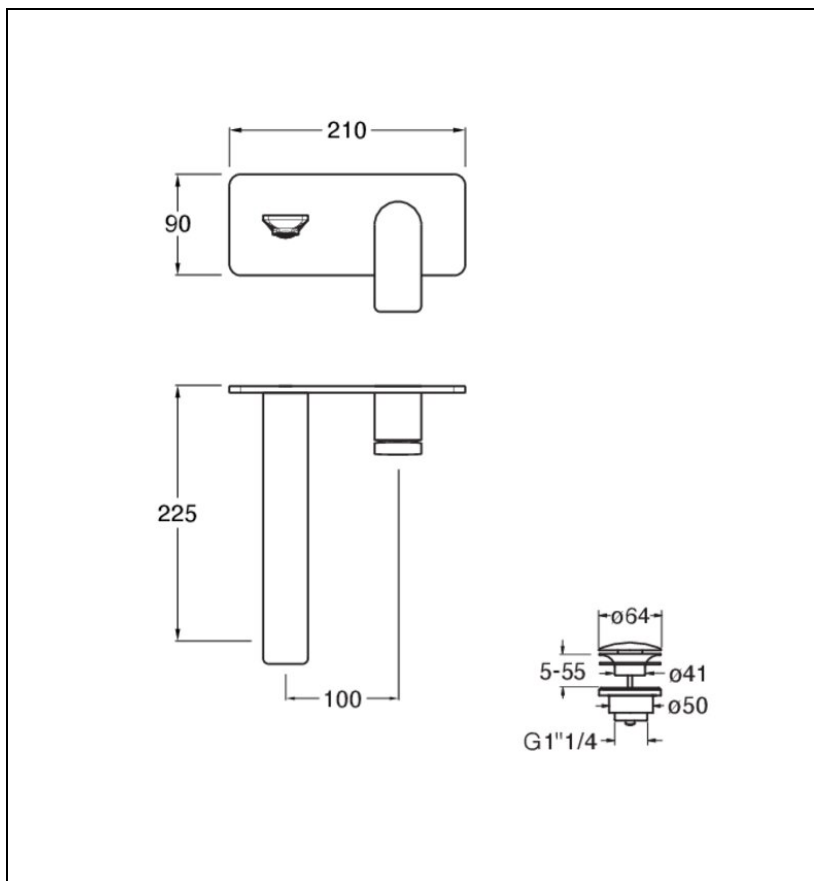

BA25875 : FAÇADE MITIGEUR LAVABO
ENCASTRÉ CHROME NOIR BROSSÉ BLADE

CRISTINA
RUBINETTERIE
ondyna

75 > chromé noir brossé

Caractéristiques

- sans mécanisme, plaque laiton
- aérateur anticalcaire économie d'eau 5l/min
- Hauteur 90 mm
- Saillie 225 mm
- Largeur 210 mm
- Vidage bonde up&down laiton
- A installer avec box CS20000 ou CS20100
- Garantie 8 ans