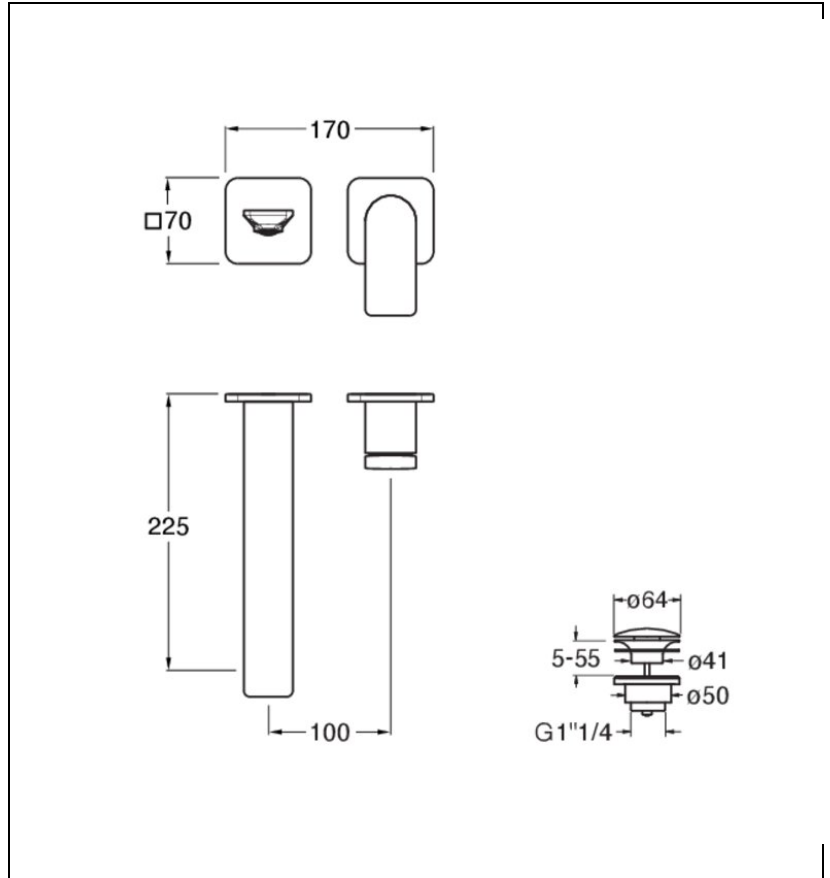

BA25951 : FAÇADE MITIGEUR LAVABO ENCASTRÉ CHROMÉ BLADE

CRISTINA
RUBINETTERIE
ondyna

51 > chromé

Caractéristiques

- sans mécanisme, rosaces 70 x 70 mm
- aérateur anticalcaire économie d'eau 5l/min
- Hauteur 70 mm
- Saillie 225 mm
- Largeur 290 mm
- Vidage bonde up&down laiton
- A installer avec box CS20000 ou CS20100
- Garantie 8 ans