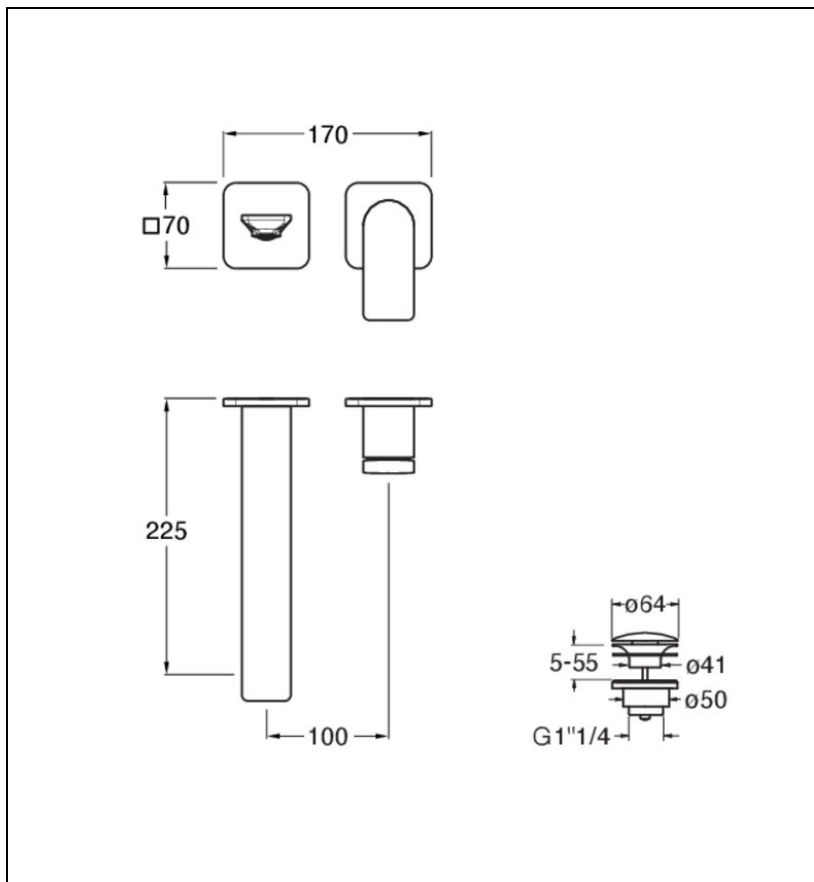

BA25975 : FACADE MITIGEUR LAVABO
ENCASTRE 2 TROUS CHROME NOIR BROSSE
BLADE

CRISTINA
RUBINETTERIE
ondyna

75 > chromé noir brossé

Caractéristiques

- sans mécanisme, rosaces 70 x 70 mm
- aérateur anticalcaire économie d'eau 5l/min
- Hauteur 70 mm
- Saillie 225 mm
- Largeur 290 mm
- Vidage bonde up&down laiton
- A installer avec box CS20000 ou CS20100
- Garantie 8 ans