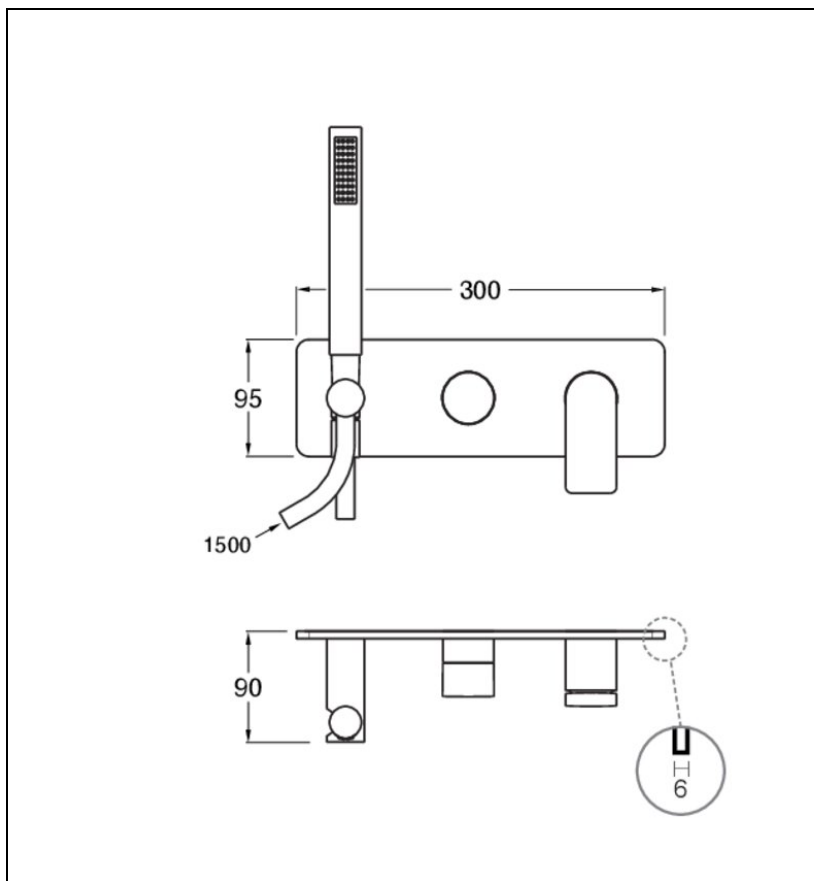

BA60213 : FACADE MITIGEUR DOUCHE/BAIN
DOUCHE 2 SORTIES BLACKMAT BLADE

13 > noir mat

Caractéristiques

- sans mécanisme, plaque laiton
- flexible lisse 150 cm, ensemble douche, 9l/min
- Largeur 95 mm
- Nombre de sorties 2
- A installer avec box CS10000 ou CS10100
- Garantie 8 ans