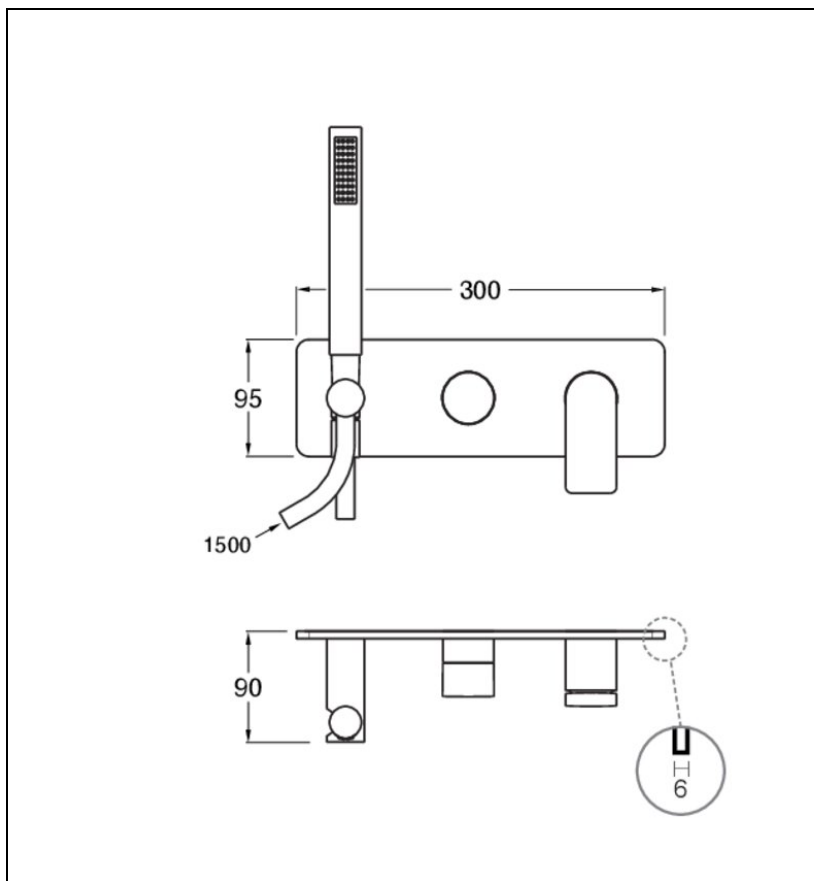

BA60234P : FACADE MITIGEUR DOUCHE/BAIN
DOUCHE 2 SORTIES OR ROSE BROSSÉ BLADE

34P > or rose brossé PVD

Caractéristiques

- sans mécanisme, plaque laiton
- flexible lisse 150 cm, ensemble douchette, 9l/min
- Largeur 95 mm
- Nombre de sorties 2
- A installer avec box CS10000 ou CS10100
- Garantie 8 ans