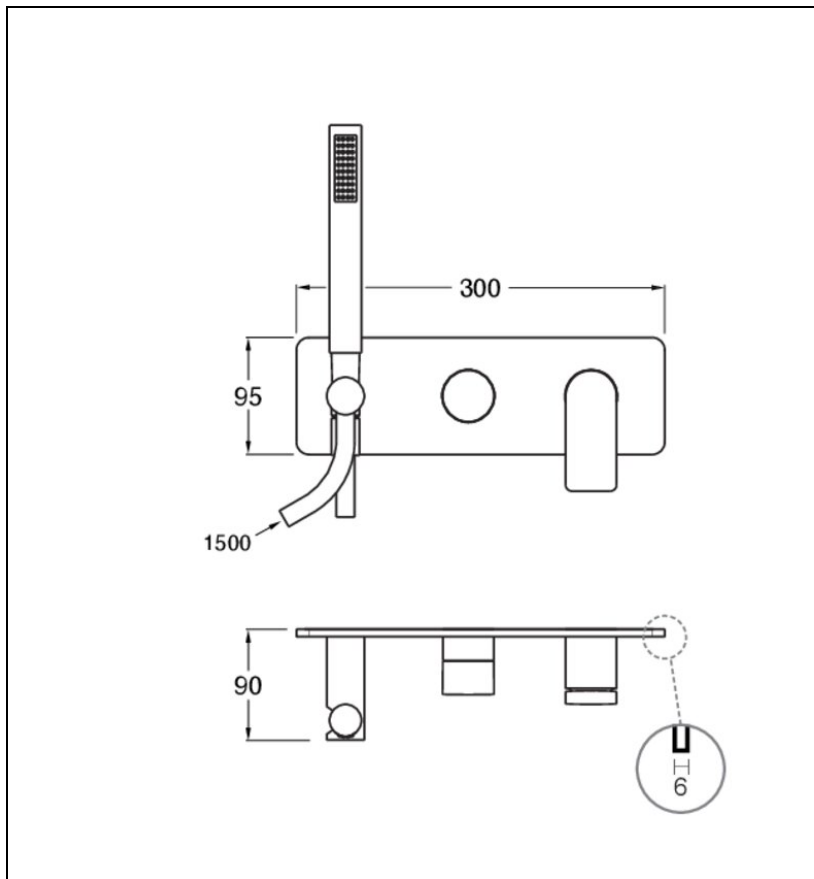

BA60251 : FACADE MITIGEUR DOUCHE/BAIN
DOUCHE 2 SORTIES CHROMÉ BLADE

CRISTINA
RUBINETTERIE
ondyna

51 > chromé

Caractéristiques

- Vendu sans mécanisme, plaque laiton
- Flexible lisse 150 cm, ensemble douchette, 9l/min
- Largeur 95 mm
- Nombre de sorties 2
- A installer avec box CS10000 ou CS10100
- Garantie 8 ans