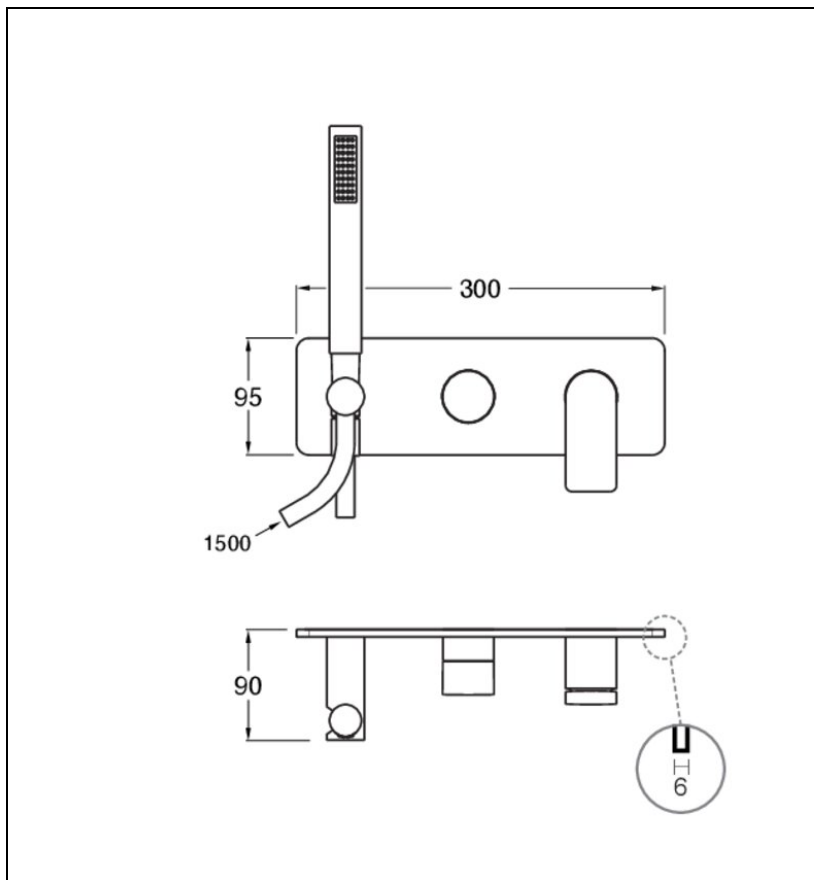

BA60275 : FACADE MITIGEUR DOUCHE/BAIN
DOUCHE 2 SORTIES CHROME NOIR BROSSE
BLADE

CRISTINA
RUBINETTERIE
ondyna

75 > chromé noir brossé

Caractéristiques

- sans mécanisme, plaque laiton
- flexible lisse 150 cm, ensemble douchette, 9l/min
- Hauteur 300 mm
- Largeur 95 mm
- Nombre de sorties 2
- A installer avec box CS10000 ou CS10100
- Garantie 8 ans