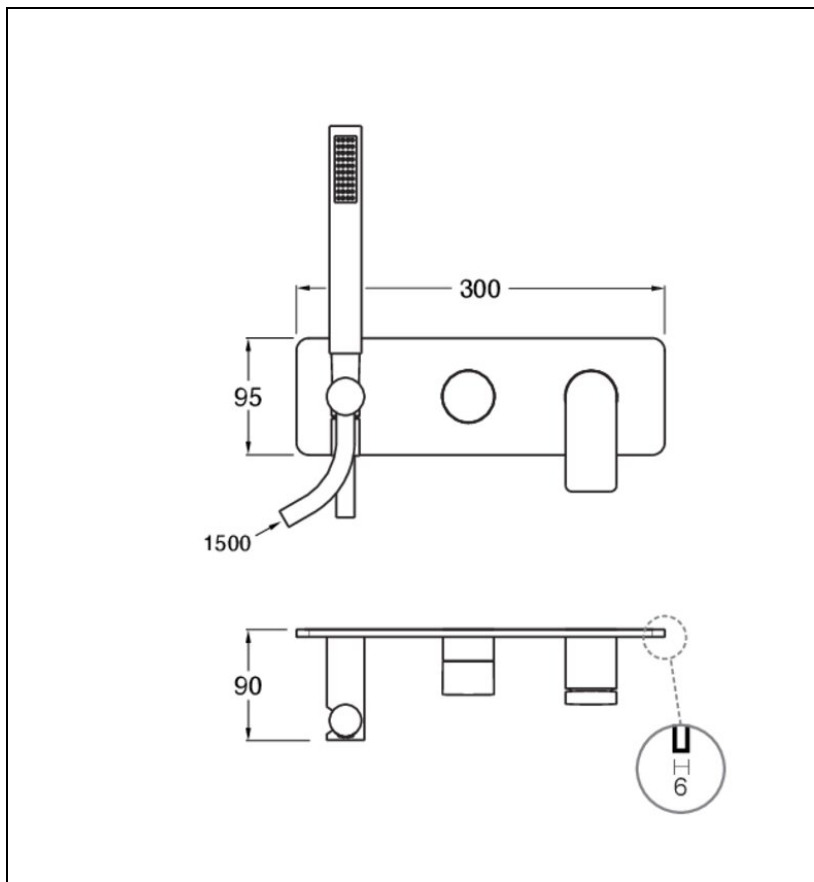

BA60275 : FACADE MITIGEUR DOUCHE/BAIN
DOUCHE 2 SORTIES CHROME NOIR BROSSE
BLADE

CRISTINA
RUBINETTERIE
ondyna

75 > chromé noir brossé

Caractéristiques

- Vendu sans mécanisme, plaque laiton
- Flexible lisse 150 cm, ensemble douchette, 9l/min
- Largeur 95 mm
- Nombre de sorties 2
- A installer avec box CS10000 ou CS10100
- Garantie 8 ans