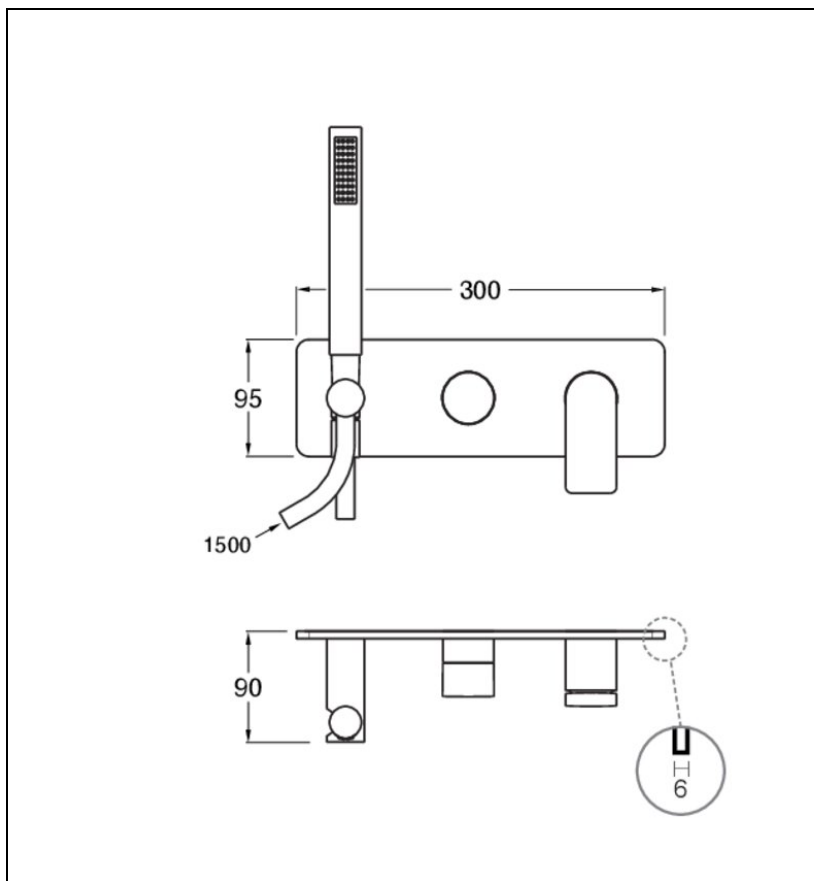

BA60277 : FACADE MITIGEUR DOUCHE/BAIN
DOUCHE 2 SORTIES METAL BROSSE BLADE

CRISTINA
RUBINETTERIE
ondyna

77 > métal brossé

Caractéristiques

- Vendu sans mécanisme, plaque laiton
- Flexible lisse 150 cm, ensemble douchette, 9l/min
- Largeur 95 mm
- Nombre de sorties 2
- A installer avec box CS10000 ou CS10100
- Garantie 8 ans