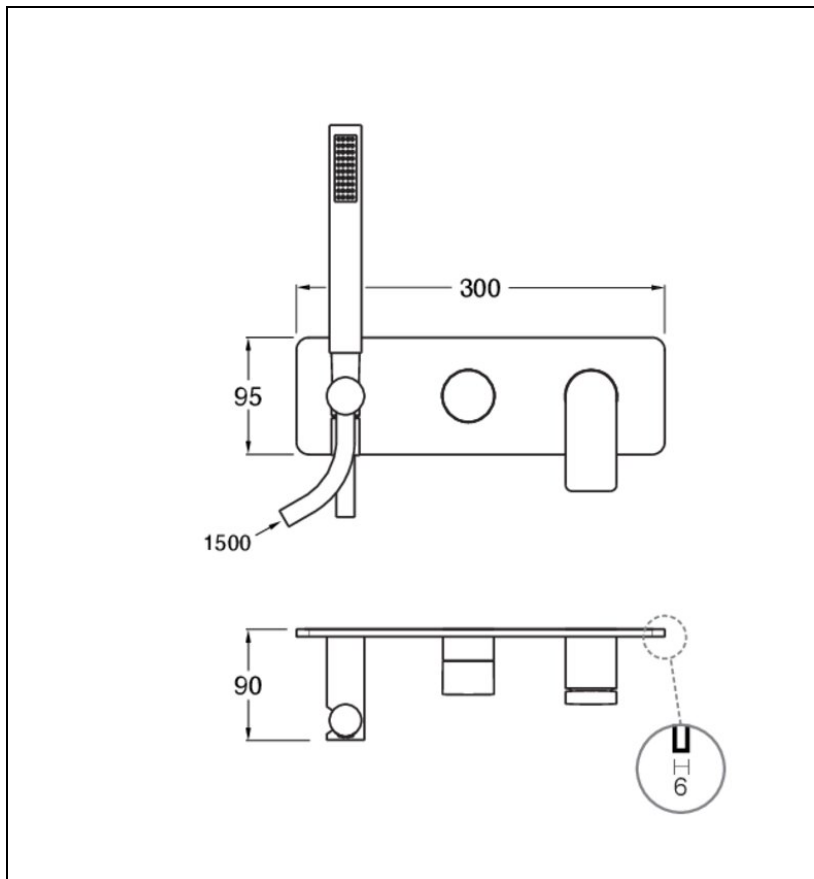

BA60277 : FACADE MITIGEUR DOUCHE/BAIN  
DOUCHE 2 SORTIES METAL BROSSE BLADE

77 > métal brossé

## Caractéristiques

- sans mécanisme, plaque laiton
- flexible lisse 150 cm, ensemble douche, 9l/min
- Hauteur 300 mm
- Largeur 95 mm
- Nombre de sorties 2
- A installer avec box CS10000 ou CS10100
- Garantie 8 ans