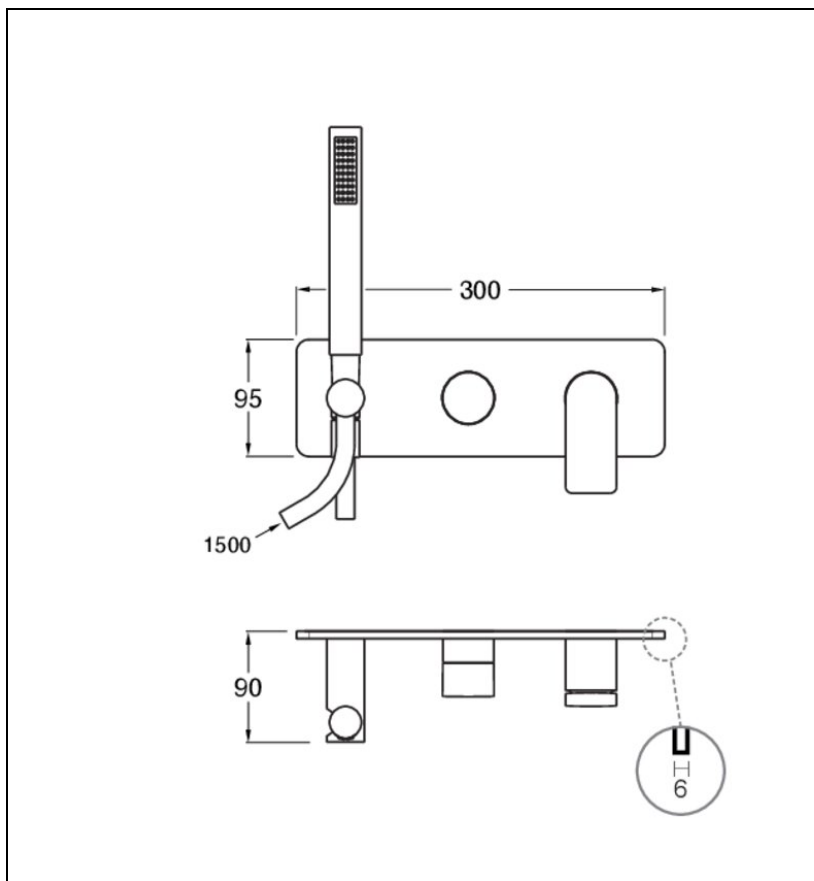

BA60296P : FACADE MITIGEUR DOUCHE/BAIN DOUCHE 2 SORTIES OR BROSSE BLADE

CRISTINA
RUBINETTERIE
ondyna

96P > or brossé PVD

Caractéristiques

- sans mécanisme, plaque laiton
- flexible lisse 150 cm, ensemble douchette, 9l/min
- Hauteur 300 mm
- Largeur 95 mm
- Nombre de sorties 2
- A installer avec box CS10000 ou CS10100
- Garantie 8 ans