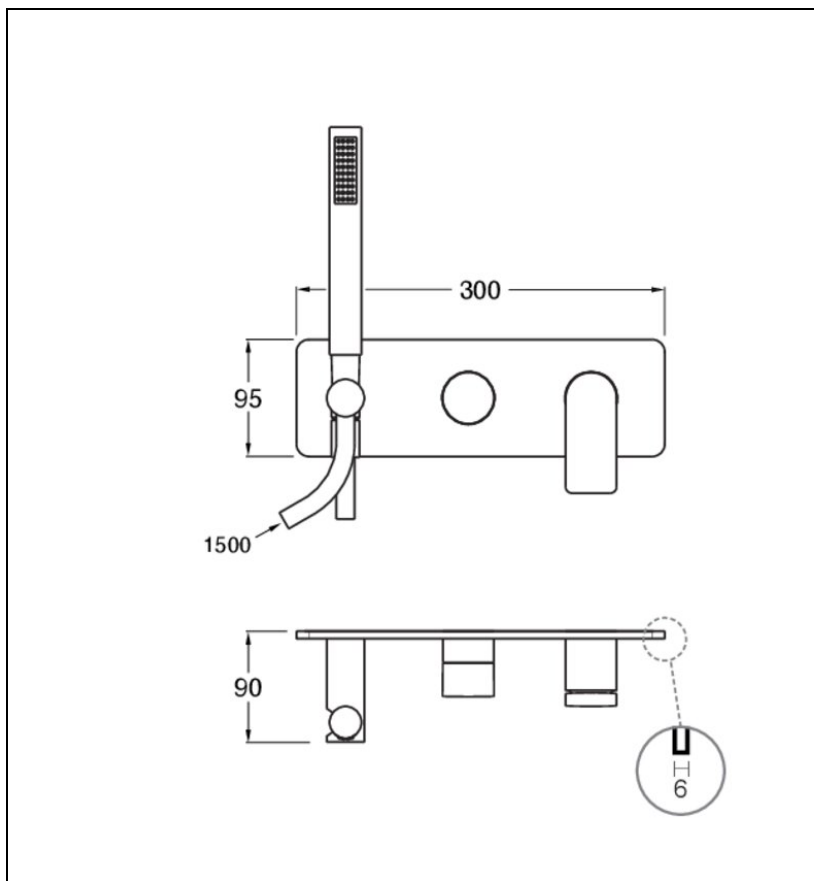

BA60296P : FACADE MITIGEUR DOUCHE/BAIN
DOUCHE 2 SORTIES OR BROSSE BLADE

96P > or brossé PVD

Caractéristiques

- Vendu sans mécanisme, plaque laiton
- Flexible lisse 150 cm, ensemble douchette, 9l/min
- Largeur 95 mm
- Nombre de sorties 2
- A installer avec box CS10000 ou CS10100
- Garantie 8 ans