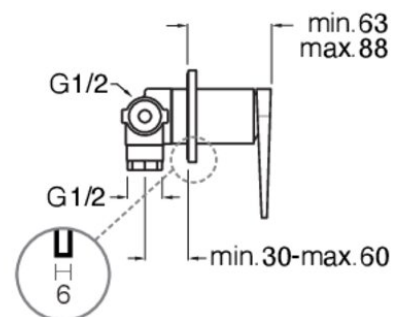

BA63813 : FACADE MITIGEUR DOUCHE BLADE ENCASTRE COMPLET BLACKMAT BLADE

CRISTINA
RUBINETTERIE
ondyna

13 > noir mat

Caractéristiques

- livré COMPLET avec collecteur, plaque ronde en métal
- Largeur 70 mm
- Nombre de sorties 1
- Garantie 8 ans