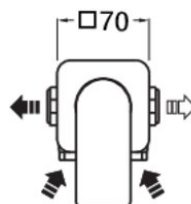

BA63813 : FACADE MITIGEUR DOUCHE BLADE
ENCASTRE COMPLET BLACKMAT BLADE

13 > noir mat

Caractéristiques

- livré COMPLET avec collecteur, plaque ronde en métal
- Hauteur 70 mm
- Largeur 70 mm
- Nombre de sorties 1
- Garantie 8 ans