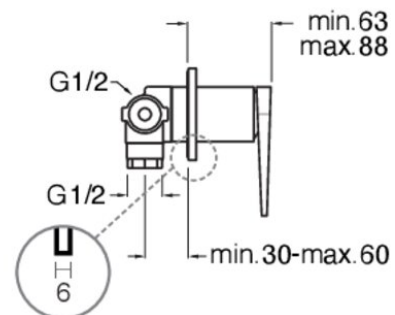

BA63813 : FACADE MITIGEUR DOUCHE BLADE
ENCASTRE COMPLET BLACKMAT BLADE

13 > noir mat

Caractéristiques

- livré COMPLET avec collecteur, plaque ronde en métal
- Hauteur 70 mm
- Largeur 70 mm
- Nombre de sorties 1
- Garantie 8 ans