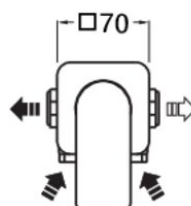

BA63813 : FACADE MITIGEUR DOUCHE BLADE ENCASTRE COMPLET BLACKMAT BLADE

CRISTINA
RUBINETTERIE
ondyna

13 > noir mat

Caractéristiques

- livré COMPLET avec collecteur, plaque ronde en métal
- Largeur 70 mm
- Nombre de sorties 1
- Garantie 8 ans