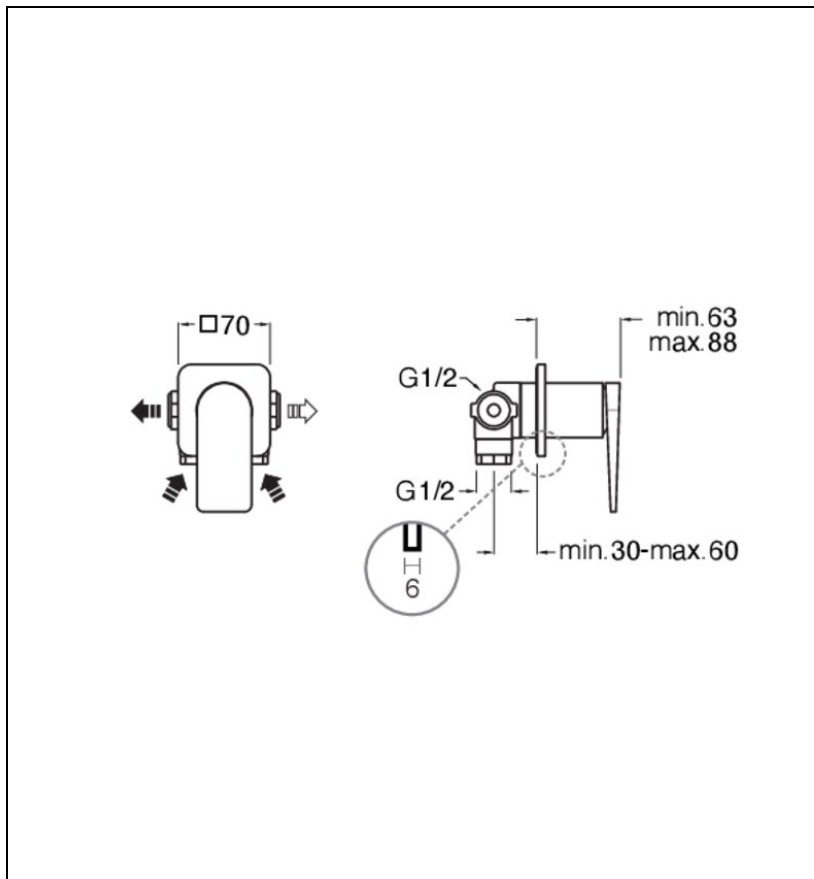

BA63851 : FACADE MITIGEUR DOUCHE BLADE
ENCASTRE COMPLET CHROME BLADE

51 > chromé

Caractéristiques

- livré COMPLET avec collecteur, plaque ronde en métal
- Largeur 70 mm
- Nombre de sorties 1
- Garantie 8 ans