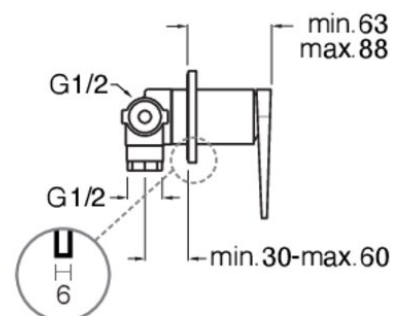

BA63875 : FACADE MITIGEUR DOUCHE BLADE  
ENCASTRE COMPLET CHROME NOIR BROSSE  
BLADE

CRISTINA  
RUBINETTERIE  
ondyna

75 > chromé noir brossé

## Caractéristiques

- livré COMPLET avec collecteur, plaque ronde en métal
- Largeur 70 mm
- Nombre de sorties 1
- Garantie 8 ans