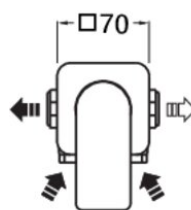

BA63875 : FACADE MITIGEUR DOUCHE BLADE  
ENCASTRE COMPLET CHROME NOIR BROSSE  
BLADE

CRISTINA  
RUBINETTERIE  
ondyna

75 > chromé noir brossé

## Caractéristiques

- livré COMPLET avec collecteur, plaque ronde en métal
- Largeur 70 mm
- Nombre de sorties 1
- Garantie 8 ans