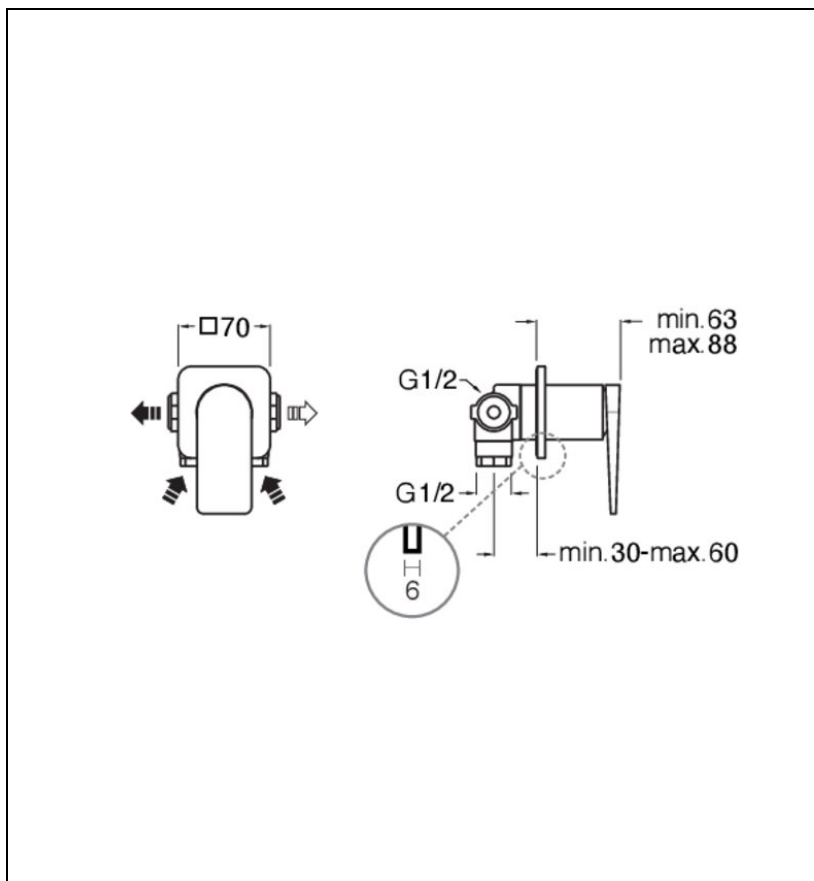

BA63877 : FACADE MITIGEUR DOUCHE BLADE
ENCASTRE COMPLET METAL BROSSE BLADE

CRISTINA
RUBINETTERIE
ondyna

77 > métal brossé

Caractéristiques

- livré COMPLET avec collecteur, plaque ronde en métal
- Largeur 70 mm
- Nombre de sorties 1
- Garantie 8 ans