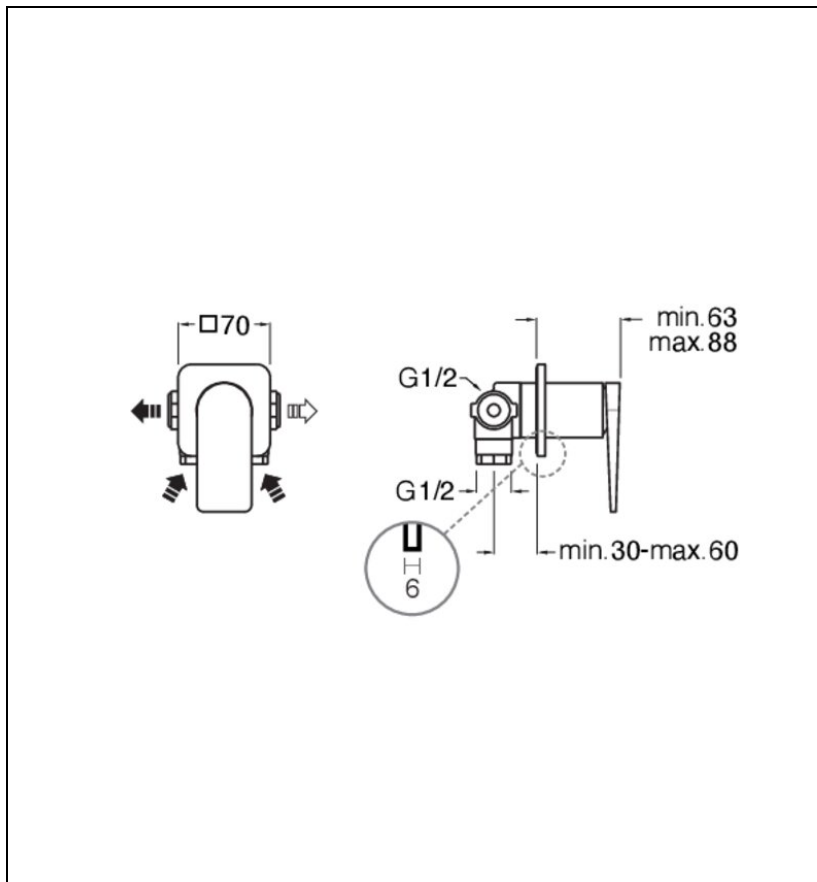

BA63896P : FACADE MITIGEUR DOUCHE BLADE
ENCASTRE COMPLET OR BROSSE BLADE

CRISTINA
RUBINETTERIE
ondyna

Caractéristiques

- livré COMPLET avec collecteur, plaque ronde en métal
- Largeur 70 mm
- Nombre de sorties 1
- Garantie 8 ans